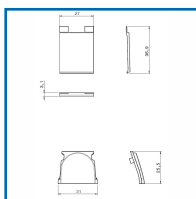

301629, 301629N et 301629W - Plan Technique Serrure centrale OLTRE 8039A

301629, 301629N et 301629W - Certification Version Antipanique OLTRE 8039A

Code	Modèle	Finition
301629	8039A_G5	RAL 9006 MAT
301629KM	8039A_QX	RAL 9016 MAT
301629N	8039A_37	RAL 9005 MAT
301629W	8039A_32	RAL 9010