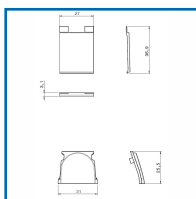

### DETAILS

Kit de bouchons pour serrures centrales et les sorties du pènes latérales ou haut/bas antipanique.

301629, 301629N et 301629W - Plan Technique Serrure centrale OLTRE 8039A

301629, 301629N et 301629W - Certification Version Antipanique OLTRE 8039A