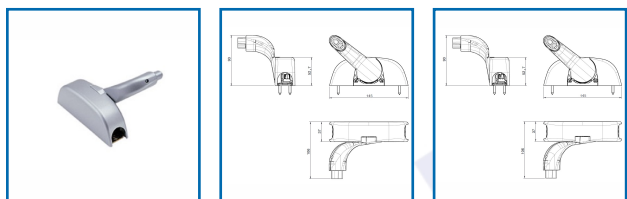

## SERRURES CENTRALES ANTIPANQUES OLTRE BARRE AVEC DEUX POINTS DE FERMETURE

### DESSCRIPTIF

**fapim**<sup>®</sup>

Serrure central pour antipanque OLTRE à deux points de fermeture avec mécanisme réversible.

Version avec came béquille.

La fermeture est conçue pour une utilisation dans les portes de secours, à la fois standard, anti-fumée et anti-feu.

### DETAILS

Les lignes arrondies du capot extérieur et des leviers de manœuvre, tous deux en zamac.

301624, 301624N et 301624W - Notice Technique Serrure centrale OLTRE Barre 8023

301624, 301624N et 301624W - Plan Technique Serrure centrale OLTRE Barre 8023