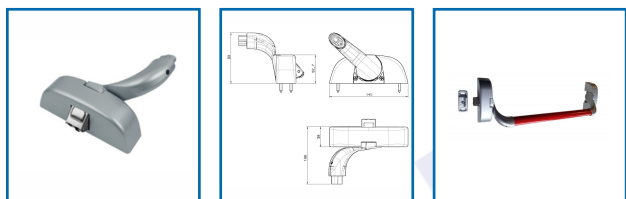

SERRURES CENTRALES POUR ANTIPANIQUE OLTRE BARRE - UN POINT DE FERMETURE

fapim[®]

DESSCRIPTIF

Serrures centrales pour antipanique OLTRE à un point de fermeture avec mécanisme réversible.
Version avec came béquille et pêne en acier inoxydable avec auto-blocage, adaptée pour portes coupe-feu.

DETAILS

Les lignes arrondies du capot extérieur et des leviers de manœuvre, tous deux en zamac.
301621, 301621N et 301621W - Notice Technique Serrure centrale pour antipanique OLTRE 8016
301621, 301621N et 301621W - Plan Technique Serrure centrale pour antipanique OLTRE 8016
301621, 301621N et 301621W - Gabarits de pose Serrure centrale pour antipanique OLTRE 8016
301621, 301621N et 301621W - Certification Version pour antipanique OLTRE Barre 8016