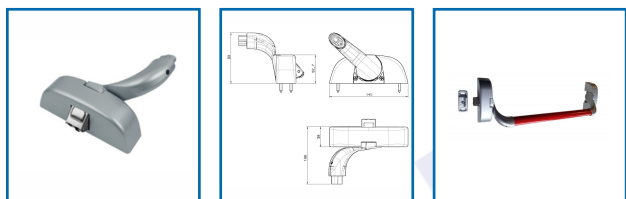

## SERRURES CENTRALES POUR ANTIPANIQUE OLTRE BARRE - UN POINT DE FERMETURE

**fapim**<sup>®</sup>

### DESSCRIPTIF

Serrures centrales pour antipanique OLTRE à un point de fermeture avec mécanisme réversible.  
Version avec came béquille et pêne en acier inoxydable avec auto-blocage, adaptée pour portes coupe-feu.

### DETAILS

Les lignes arrondies du capot extérieur et des leviers de manœuvre, tous deux en zamac.  
301621, 301621N et 301621W - Notice Technique Serrure centrale pour antipanique OLTRE 8016  
301621, 301621N et 301621W - Plan Technique Serrure centrale pour antipanique OLTRE 8016  
301621, 301621N et 301621W - Gabarits de pose Serrure centrale pour antipanique OLTRE 8016  
301621, 301621N et 301621W - Certification Version pour antipanique OLTRE Barre 8016