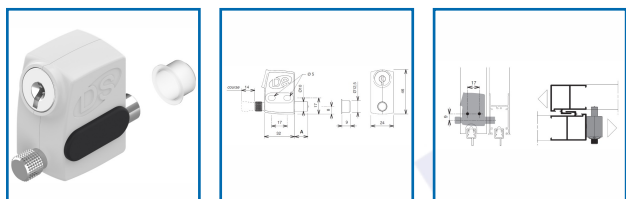

DETAILS

Finition : blanc brillant Ral 9010, noir foncé mat Ral 9005 ou gris alu mat Ral 9006 - Pour condamner le châssis (l'axe du verrou est en position ouverte), lorsque l'on tourne la clé en fonctionnement manuel, il faut appuyer sur l'axe pour le faire pénétrer dans la gâche.

Code	Finition
349334N	Noir foncé mat (RAL 9005)
349334W	Blanc pur brillant (RAL 9010)
349335	Gris alu mat (RAL 9006)