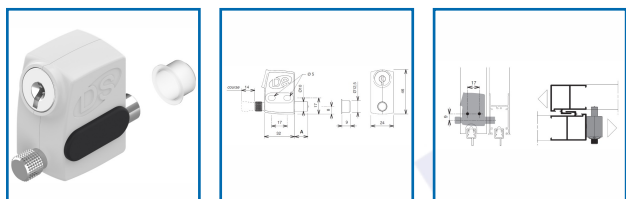

### DESSCRIPTIF

Arrêt de vantail série S'Hestia.

Fixation latérale.

Pêne en inox.

Butée en élastomère et gâche en polyamide.

Condamnation du verrou manuelle en position ouverte.

Saillie de l'axe A : 14 mm.

Fourni avec 2 clés (tous les verrous sont s'entrouvrants).

### DETAILS

Finition : blanc brillant Ral 9010, noir foncé mat Ral 9005 ou gris alu mat Ral 9006 - Pour condamner le châssis (l'axe du verrou est en position ouverte), lorsque l'on tourne la clé en fonctionnement manuel, il faut appuyer sur l'axe pour le faire pénétrer dans la gâche.