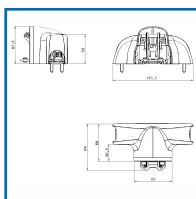

SERRURES CENTRALES OLTRE PUSH - DEUX POINTS DE FERMETURE

DESRIPTIF

fapim[®]

Serrure central pour antipanique OLTRE à deux points de fermeture avec mécanisme réversible.

Version avec came béquille.

Possibilité d'être assorti avec les pènes hauts/bas, verticaux et latéraux, apte pour portes coupe-feu.

DETAILS

Les lignes arrondies du capot extérieur et des leviers de manœuvre, tous deux en zamac.

301614, 301614N et 301614W - Notice Technique Serrure centrale OLTRE PUSH 8223

301614, 301614N et 301614W - Plan Technique Serrure centrale OLTRE PUSH 8223