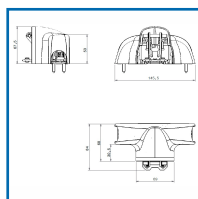

SERRURES CENTRALES OLTRE PUSH - DEUX POINTS DE FERMETURE

fapim[®]

DESRIPTIF

Serrure central pour antipanique OLTRE à deux points de fermeture avec mécanisme réversible.

Version avec came béquille.

Possibilité d'être assorti avec les pènes hauts/bas, verticaux et latéraux, apte pour portes coupe-feu.

DETAILS

Les lignes arrondies du capot extérieur et des leviers de manœuvre, tous deux en zamac.

301614, 301614N et 301614W - Notice Technique Serrure centrale OLTRE PUSH 8223

301614, 301614N et 301614W - Plan Technique Serrure centrale OLTRE PUSH 8223