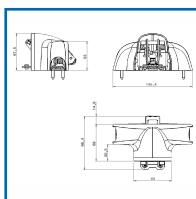

SERRURES CENTRALES OLTRE PUSH - TROIS POINTS DE FERMETURE

DESSCRIPTIF

fapim[®]

Serrure central pour antipanique OLTRE à trois points de fermeture avec mécanisme réversible
Version avec came béquille et pêne en acier inoxydable avec auto-blocage, est adaptée pour portes coupe-feu.

DETAILS

Possibilité d'être assorti avec les pènes hauts/bas, verticaux et latéraux - Les lignes arrondies du capot extérieur et des leviers de manœuvre, tous deux en zamac.

301616, 301616N et 301616W - Notice Technique Serrure centrale OLTRE PUSH 8236