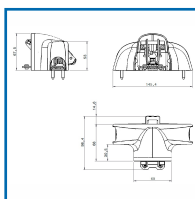

## SERRURES CENTRALES OLTRE PUSH - TROIS POINTS DE FERMETURE

### DETAILS

Possibilité d'être assorti avec les pènes hauts/bas, verticaux et latéraux - Les lignes arrondies du capot extérieur et des leviers de manœuvre, tous deux en zamac.

301616, 301616N et 301616W - Notice Technique Serrure centrale OLTRE PUSH 8236