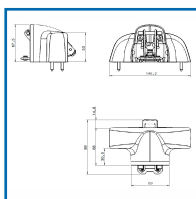

### DETAILS

Les lignes arrondies du capot extérieur et des leviers de manœuvre, tous deux en zamac.  
301611, 301611N et 301611W - Notice Technique Serrure centrale pour antipanique 8216  
301611, 301611N et 301611W - Plan Technique Serrure centrale pour antipanique 8216  
301611, 301611N et 301611W - Gabarits de pose Serrure centrale pour antipanique 8216  
301611, 301611N et 301611W - Certification Version Antipanique OLTRE PUSH 8216