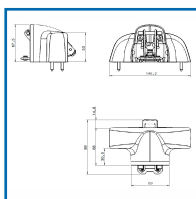

SERRURES CENTRALES POUR ANTIPANIQUE - UN POINT DE FERMETURE OLTRE PUSH

DESSCRIPTIF

fapim[®]

Serrure central pour antipanique OLTRE à un point de fermeture avec mécanisme réversible.
Version avec came béquille et pêne en acier inoxydable avec auto-blocage, est adaptée pour portes coupe-feu.

DETAILS

Les lignes arrondies du capot extérieur et des leviers de manœuvre, tous deux en zamac.
301611, 301611N et 301611W - Notice Technique Serrure centrale pour antipanique 8216
301611, 301611N et 301611W - Plan Technique Serrure centrale pour antipanique 8216
301611, 301611N et 301611W - Gabarits de pose Serrure centrale pour antipanique 8216
301611, 301611N et 301611W - Certification Version Antipanique OLTRE PUSH 8216