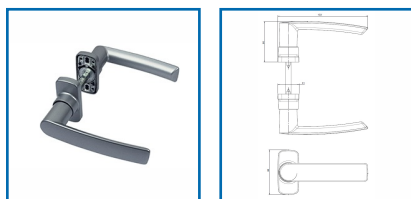

## BÉQUILLE DOUBLE SUR ROSACE HERA

**fapim**<sup>®</sup>

### DESRIPTIF

Béquille de porte en aluminium moulé sous pression avec ressort de rappel et rosace cache-vis à maintien de position par ressort. Sur rosace - Vis de fixation en acier zingué - Longueur du carré (de 8 mm) : 132 mm.

Hauteur de platine : 66 mm.

Largeur de platine : 31 mm.

### DETAILS

Base en aluminium moulé sous pression - Douille de rotation en nylon - Ressort et rondelles en acier inox - Axe carré de 8 mm et vis de fixation en acier zingué.

311180 - Plan Technique Béquille HERA 20411