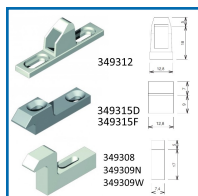

GÂCHES à VISSER

DESSCRIPTIF

Gâches à visser.
Fixation en façade.
Vis non fournies, sauf pour le modèle DS2117D.

DETAILS

Finition noir, blanc, brut ou bronze.

Code	Finition
349305	Argent
349315	Bronze
349313	Bronze 07
349311	Tec- Rey - Installux Bronze
349305A	Blanc
349302A	Bronze
349311A	Brut