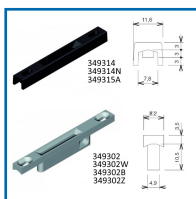

GÂCHES à VISSER

DESSCRIPTIF

Gâches à visser.
 Fixation en façade.
 Vis non fournies, sauf pour le modèle DS2117D.

DETAILS

Finition noir, blanc, brut ou bronze.

Code	Finition
349305N	Noir
349304	Bronze 07
349300	Gris alu mat (RAL 9006)
349305	Argent
349315	Bronze
349313	Bronze 07
349311	Tec- Rey - Installux Bronze