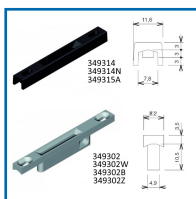

GÂCHES à VISSER

DESSCRIPTIF

Gâches à visser.
Fixation en façade.
Vis non fournies, sauf pour le modèle DS2117D.

DETAILS

Finition noir, blanc, brut ou bronze.

Code	Finition
349305	Argent
349315	Bronze
349313	Bronze 07
349311	Tec- Rey - Installux Bronze
349305A	Blanc
349302A	Bronze
349311A	Brut