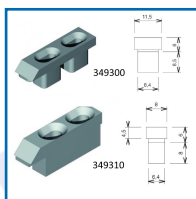

GÂCHES à VISSER

DESSCRIPTIF

Gâches à visser.
 Fixation en façade.
 Vis non fournies, sauf pour le modèle DS2117D.

DETAILS

Finition noir, blanc, brut ou bronze.

Code	Finition
349305N	Noir
349304	Bronze 07
349300	Gris alu mat (RAL 9006)
349305	Argent
349315	Bronze
349313	Bronze 07
349311	Tec- Rey - Installux Bronze