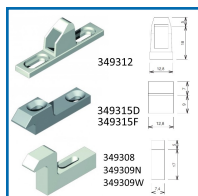

GÂCHES à VISSER

DESSCRIPTIF

Gâches à visser.
 Fixation en façade.
 Vis non fournies, sauf pour le modèle DS2117D.

DETAILS

Finition noir, blanc, brut ou bronze.

Code	Finition
349305N	Noir
349304	Bronze 07
349300	Gris alu mat (RAL 9006)
349305	Argent
349315	Bronze
349313	Bronze 07
349311	Tec- Rey - Installux Bronze