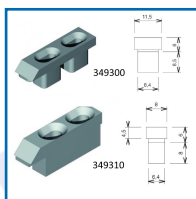

GÂCHES à VISSER

DESSCRIPTIF

Gâches à visser.
Fixation en façade.
Vis non fournies, sauf pour le modèle DS2117D.

DETAILS

Finition noir, blanc, brut ou bronze.

Code	Finition
349305	Argent
349315	Bronze
349313	Bronze 07
349311	Tec- Rey - Installux Bronze
349305A	Blanc
349302A	Bronze
349311A	Brut