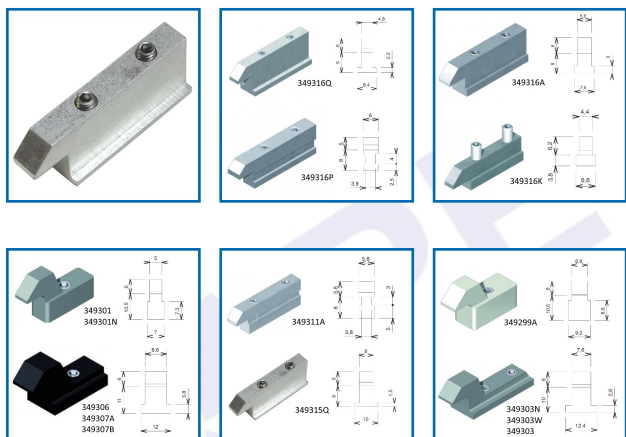

GÂCHES à ENCASTRER

DESRIPTIF

Gâches à encastrer en aluminium.
Fixation par vis pression fournies.

DETAILS

Finition en noir mat, blanc pur brillant ou gris aluminium mat.

| Code | Finition |
|---------|-------------------------------|
| 349299A | Gris alu mat (RAL 9006) |
| 349299F | Bronze 07 |
| 349308 | Gris alu mat (RAL 9006) |
| 349309 | Bronze 07 |
| 349309N | Noir foncé mat (RAL 9005) |
| 349309W | Blanc pur brillant (RAL 9010) |
| 349315B | Brun RAL1247 mat |