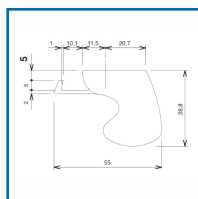

FERMETURE SEMI-AUTOMATIQUE EN APPLIQUE - SORGHO

DESSCRIPTIF

LA CROISÉE
Depuis 1950
Intégrateur de solutions pour menuiseries

Pour baie coulissante en aluminium. Hauteur : suivant le modèle 92 ou 142 mm. Entraxe de fixation : suivant le modèle 50 ou 90 mm.

DETAILS

Finition en noir mat, blanc pur brillant, brun mat ou gris aluminium mat - Corps en aluminium et bouchons en plastique noir.

Code	Hauteur	Entraxe	Finition
349295P	92 mm	50 mm	Gris alu mat (RAL 9006)
349295R	92 mm	50 mm	Brun 1247 mat
349295S	92 mm	50 mm	Noir foncé mat (RAL 9005)
349295T	92 mm	50 mm	Blanc pur brillant (RAL 9010)
349297R	142 mm	90 mm	Brun 1247 mat
349297P	142 mm	90 mm	Gris alu mat (RAL 9006)
349297S	142 mm	90 mm	Noir foncé mat (RAL 9005)

349297T	142 mm	90 mm	Blanc pur brillant (RAL 9010)
---------	--------	-------	-------------------------------