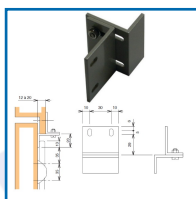

CRÉMONE POMPIER à POIGNÉE TOURNANTE EN APPLIQUE - DUALIS

DESSCRIPTIF

La crémone Dualis sans main pour pose en applique avec vis de fixation cachées (sens de la main à choisir avant mise en place du capotage).
 Manœuvre par béquille à 90° avec indicateur visuel de position (rouge pour fermé et vert pour ouvert).
 Convient à tous types de porte bois, alu, PVC ou acier.
 Conforme norme EN 179.
 Course de la tringle : 18 mm - Longueur : 2500 mm. Possibilité de prendre un jeu de tringles de longueur 1250 mm.
 Ouverture logique par rotation 1/4 de tour.
 Livrée en main gauche, changement de main par l'inversion de 2 vis.
 Existe pack de 4 crémones (tringles comprises) ou, Kit crémone + tringle.
 Kit : 1 boîtier + 4 guides + 1 gâche basse + 1 gâche haute + 3 cales (ep. 3/4/5 mm).

DETAILS

Il est possible de monter la poignée en position verticale. Dans le cas d'une utilisation réglementaire en fermeture d'urgence, la manœuvre doit se faire du haut vers le bas - Tringles identiques aux fermetures Déesse et Defy - Mécanisme central en zamak avec composants en acier zingué ou inox - Capot et béquille thermolaqués - Tringlerie en aluminium extrudé thermolaqué.

Télécharger le schéma technique

Code	Désignation	Longueur	Finition
341984B	Kit crémone + tringle	2500 mm	Brun 1247 mat
341984I	Kit crémone + tringle	2500 mm	Acier inox
341984C	Kit crémone + tringle	2500 mm	Gris inox claro métalisé
341984A	Kit crémone + tringle	2500 mm	Gris alu mat (RAL 9006)