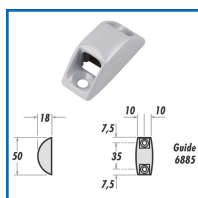

CRÉMONE POMPIER à POIGNÉE TOURNANTE EN APPLIQUE - DUALIS

DESSCRIPTIF

La crémone Dualis sans main pour pose en applique avec vis de fixation cachées (sens de la main à choisir avant mise en place du capotage).
 Manœuvre par béquille à 90° avec indicateur visuel de position (rouge pour fermé et vert pour ouvert).
 Convient à tous types de porte bois, alu, PVC ou acier.
 Conforme norme EN 179.
 Course de la tringle : 18 mm - Longueur : 2500 mm. Possibilité de prendre un jeu de tringles de longueur 1250 mm.
 Ouverture logique par rotation 1/4 de tour.
 Livrée en main gauche, changement de main par l'inversion de 2 vis.
 Existe pack de 4 crémones (tringles comprises) ou, Kit crémone + tringle.
 Kit : 1 boîtier + 4 guides + 1 gâche basse + 1 gâche haute + 3 cales (ep. 3/4/5 mm).

DETAILS

Il est possible de monter la poignée en position verticale. Dans le cas d'une utilisation réglementaire en fermeture d'urgence, la manœuvre doit se faire du haut vers le bas - Tringles identiques aux fermetures Déesse et Defy - Mécanisme central en zamak avec composants en acier zingué ou inox - Capot et béquille thermolaqués - Tringlerie en aluminium extrudé thermolaqué.

Télécharger le schéma technique

Code	Désignation	Longueur	Finition
341984B	Kit crémone + tringle	2500 mm	Brun 1247 mat
341984I	Kit crémone + tringle	2500 mm	Acier inox
341984C	Kit crémone + tringle	2500 mm	Gris inox claro métalisé
341984A	Kit crémone + tringle	2500 mm	Gris alu mat (RAL 9006)