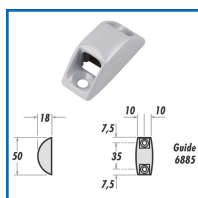

### DESSCRIPTIF

La crémonne Dualis sans main pour pose en applique avec vis de fixation cachées (sens de la main à choisir avant mise en place du capotage).  
 Manœuvre par béquille à 90° avec indicateur visuel de position (rouge pour fermé et vert pour ouvert).  
 Convient à tous types de porte bois, alu, PVC ou acier.  
 Conforme norme EN 179.  
 Course de la tringle : 18 mm - Longueur : 2500 mm. Possibilité de prendre un jeu de tringles de longueur 1250 mm.  
 Ouverture logique par rotation 1/4 de tour.  
 Livrée en main gauche, changement de main par l'inversion de 2 vis.  
 Existe pack de 4 crémonnes (tringles comprises) ou, Kit crémonne + tringle.  
 Kit : 1 boîtier + 4 guides + 1 gâche basse + 1 gâche haute + 3 cales (ep. 3/4/5 mm).

### DETAILS

Il est possible de monter la poignée en position verticale. Dans le cas d'une utilisation réglementaire en fermeture d'urgence, la manœuvre doit se faire du haut vers le bas - Tringles identiques aux fermetures Déesse et Defy - Mécanisme central en zamak avec composants en acier zingué ou inox - Capot et béquille thermolaqués - Tringlerie en aluminium extrudé thermolaqué.

Télécharger le schéma technique

Code	Désignation	Longueur	Finition
341984B	Kit crémonne + tringle	2500 mm	Brun 1247 mat
341984I	Kit crémonne + tringle	2500 mm	Acier inox
341984C	Kit crémonne + tringle	2500 mm	Gris inox claro métalisé
341984A	Kit crémonne + tringle	2500 mm	Gris alu mat (RAL 9006)