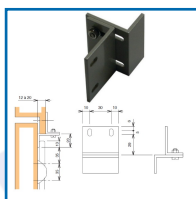

### DESSCRIPTIF

La crémonne Dualis sans main pour pose en applique avec vis de fixation cachées (sens de la main à choisir avant mise en place du capotage).  
 Manœuvre par béquille à 90° avec indicateur visuel de position (rouge pour fermé et vert pour ouvert).  
 Convient à tous types de porte bois, alu, PVC ou acier.  
 Conforme norme EN 179.  
 Course de la tringle : 18 mm - Longueur : 2500 mm. Possibilité de prendre un jeu de tringles de longueur 1250 mm.  
 Ouverture logique par rotation 1/4 de tour.  
 Livrée en main gauche, changement de main par l'inversion de 2 vis.  
 Existe pack de 4 crémonnes (tringles comprises) ou, Kit crémonne + tringle.  
 Kit : 1 boîtier + 4 guides + 1 gâche basse + 1 gâche haute + 3 cales (ep. 3/4/5 mm).

### DETAILS

Il est possible de monter la poignée en position verticale. Dans le cas d'une utilisation réglementaire en fermeture d'urgence, la manœuvre doit se faire du haut vers le bas - Tringles identiques aux fermetures Déesse et Defy - Mécanisme central en zamak avec composants en acier zingué ou inox - Capot et béquille thermolaqués - Tringlerie en aluminium extrudé thermolaqué.

Télécharger le schéma technique

Code	Désignation	Longueur	Finition
341984B	Kit crémonne + tringle	2500 mm	Brun 1247 mat
341984I	Kit crémonne + tringle	2500 mm	Acier inox
341984C	Kit crémonne + tringle	2500 mm	Gris inox claro métalisé
341984A	Kit crémonne + tringle	2500 mm	Gris alu mat (RAL 9006)