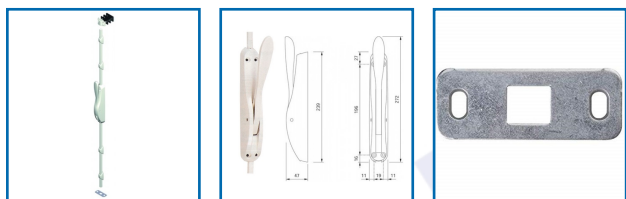

### DESSCRIPTIF

La crémone Déesse permet de condamner le vantail semi-fixe d'une porte à 2 vantaux dont le vantail de service peut être déclaré "issue de secours". Elle peut également équiper tout type de porte (1 ou 2 vantaux) autre que les issues de secours sur voie d'évacuation. Convient aux portes en bois, alu, PVC ou acier.

Course de la tringle : 20 mm - Longueur : 2500 mm. Possibilité de prendre un jeu de tringles de longueur 1250 mm.

Ouverture logique par basculement 1/2 tour.

Possibilité d'avoir le kit crémone + tringle ou les pièces individuellement. Existe aussi pack de 4 crémones (tringles comprises).

Kit : 1 boîtier + 4 guides + 1 gâche basse + 1 gâche haute + 3 cales (ép. 3/4/5 mm).

### DETAILS

Mécanisme, capot, béquille et tringlerie en aluminium thermolaqué - gâche basse en inox - Tringle identiques aux fermetures Dualis et Defy. Télécharger le schéma technique

Code	Désignation	Longueur	Finition
341971I	Kit crémone + tringle	2500 mm	Acier inox
341971A	Kit crémone + tringle	2500 mm	Gris alu mat (RAL 9006)