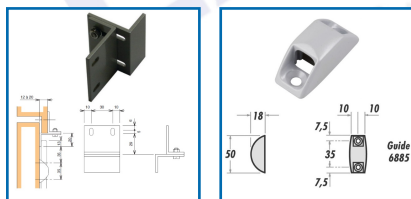

### DESSCRIPTIF

La crémone Déesse permet de condamner le vantail semi-fixe d'une porte à 2 vantaux dont le vantail de service peut être déclaré "issue de secours". Elle peut également équiper tout type de porte (1 ou 2 vantaux) autre que les issues de secours sur voie d'évacuation. Convient aux portes en bois, alu, PVC ou acier.

Course de la tringle : 20 mm - Longueur : 2500 mm. Possibilité de prendre un jeu de tringles de longueur 1250 mm.

Ouverture logique par basculement 1/2 tour.

Possibilité d'avoir le kit crémone + tringle ou les pièces individuellement. Existe aussi pack de 4 crémones (tringles comprises).

Kit : 1 boîtier + 4 guides + 1 gâche basse + 1 gâche haute + 3 cales (ép. 3/4/5 mm).

### DETAILS

Mécanisme, capot, béquille et tringlerie en aluminium thermolaqué - gâche basse en inox - Tringle identiques aux fermetures Dualis et Defy. Télécharger le schéma technique

Code	Désignation	Longueur	Finition
341971I	Kit crémone + tringle	2500 mm	Acier inox
341971A	Kit crémone + tringle	2500 mm	Gris alu mat (RAL 9006)