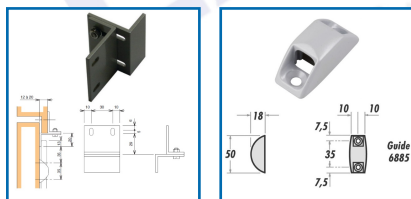

### DESRIPTIF

La crémone Déesse permet de condamner le vantail semi-fixe d'une porte à 2 vantaux dont le vantail de service peut être déclaré "issue de secours". Elle peut également équiper tout type de porte (1 ou 2 vantaux) autre que les issues de secours sur voie d'évacuation. Convient aux portes en bois, alu, PVC ou acier.

Course de la tringle : 20 mm - Longueur : 2500 mm. Possibilité de prendre un jeu de tringles de longueur 1250 mm.

Ouverture logique par basculement 1/2 tour.

Possibilité d'avoir le kit crémone + tringle ou les pièces individuellement. Existe aussi pack de 4 crémones (tringles comprises).

Kit : 1 boîtier + 4 guides + 1 gâche basse + 1 gâche haute + 3 cales (ép. 3/4/5 mm).

### DETAILS

Mécanisme, capot, béquille et tringlerie en aluminium thermolaqué - gâche basse en inox - Tringle identiques aux fermetures Dualis et Defy. Télécharger le schéma technique

Code	Désignation	Longueur	Finition
341971I	Kit crémone + tringle	2500 mm	Acier inox
341971A	Kit crémone + tringle	2500 mm	Gris alu mat (RAL 9006)