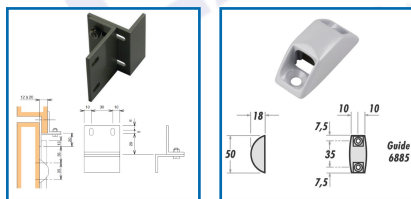

### DESSCRIPTIF

La crémone Déesse permet de condamner le vantail semi-fixe d'une porte à 2 vantaux dont le vantail de service peut être déclaré "issue de secours". Elle peut également équiper tout type de porte (1 ou 2 vantaux) autre que les issues de secours sur voie d'évacuation.

Convient aux portes en bois, alu, PVC ou acier.

Course de la tringle : 20 mm - Longueur : 2500 mm. Possibilité de prendre un jeu de tringles de longueur 1250 mm.

Ouverture logique par basculement 1/2 tour.

Possibilité d'avoir le kit crémone + tringle ou les pièces individuellement. Existe aussi pack de 4 crémones (tringles comprises).

Kit : 1 boîtier + 4 guides + 1 gâche basse + 1 gâche haute + 3 cales (ép. 3/4/5 mm).

### DETAILS

Mécanisme, capot, béquille et tringlerie en aluminium thermolaqué - gâche basse en inox - Tringle identiques aux fermetures Dualis et Defy. Télécharger le schéma technique

Code	Désignation	Longueur	Finition
341971I	Kit crémone + tringle	2500 mm	Acier inox
341971A	Kit crémone + tringle	2500 mm	Gris alu mat (RAL 9006)