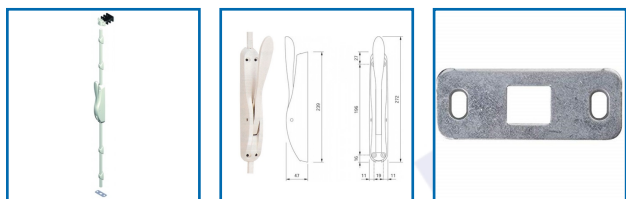

### DESSCRIPTIF

La crémone Déesse permet de condamner le vantail semi-fixe d'une porte à 2 vantaux dont le vantail de service peut être déclaré "issue de secours". Elle peut également équiper tout type de porte (1 ou 2 vantaux) autre que les issues de secours sur voie d'évacuation.

Convient aux portes en bois, alu, PVC ou acier.

Course de la tringle : 20 mm - Longueur : 2500 mm. Possibilité de prendre un jeu de tringles de longueur 1250 mm.

Ouverture logique par basculement 1/2 tour.

Possibilité d'avoir le kit crémone + tringle ou les pièces individuellement. Existe aussi pack de 4 crémones (tringles comprises).

Kit : 1 boîtier + 4 guides + 1 gâche basse + 1 gâche haute + 3 cales (ép. 3/4/5 mm).

### DETAILS

Mécanisme, capot, béquille et tringlerie en aluminium thermolaqué - gâche basse en inox - Tringle identiques aux fermetures Dualis et Defy. Télécharger le schéma technique

Code	Désignation	Longueur	Finition
341971I	Kit crémone + tringle	2500 mm	Acier inox
341971A	Kit crémone + tringle	2500 mm	Gris alu mat (RAL 9006)