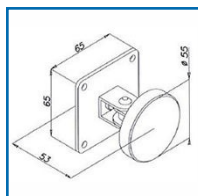

### DETAILS

Corps en métal laqué noir - Avec bouton de déblocage - Ressort anti-magnétisme résiduel sur le corps de la ventouse.

363679A - Plan Technique série 18005

Code	Modèle	Désignation
363679A	18005	Ventouse au sol à rupture 24V CC
363679G	01805Z	Contre-plaque pour ventouse série 18005