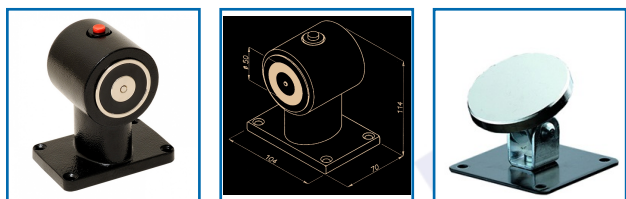

## VENTOUSE AU SOL à RUPTURE 24V CC

### DESSCRIPTIF

Ventouses certifiées CE d'après les normes Européennes EN-1155.  
Livré sans contre-plaque (à commander a part ).

### DETAILS

Corps en métal laqué noir - Avec bouton de déblocage - Ressort anti-magnétisme résiduel sur le corps de la ventouse.

363679A - Plan Technique série 18005

Code	Modèle	Désignation
363679A	18005	Ventouse au sol à rupture 24V CC
363679G	01805Z	Contre-plaque pour ventouse série 18005