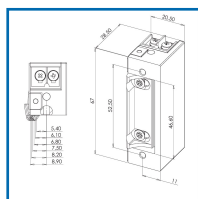

GÂCHE ÉLECTRIQUE à RUPTURE DE COURANT 12V DC + VARISTANCE

DESSCRIPTIF

Force : Résistance à l'effraction jusqu'à 300 daN.

Gâche électrique à rupture de courant 12V DC avec varistance.

DETAILS

Résistance à l'effraction jusqu'à 300 daN - IP 42 - Fonctionnement : 12V DC - ImA DC :220 mA.

309842E - Notice Technique Gâche électrique à rupture de courant 12V DC + varistance SE3

Code	Modèle
309842E	SE3