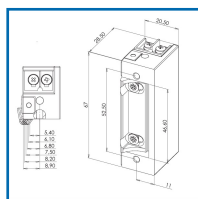

DETAILS

Une gâche à encastrer symétrique - Varistance intégrée - Une alimentation bi-tension 12-24VAC/DC - Des gâches à mémoire adaptées à un montage en intérieur - L'indice de protection IP 30.

309842C - Notice Technique Gâche électrique à mémoire stationnaire invisible 12/24V AC/DC + varistance - SE2MI

309842C - Plan Technique DIM-1 Gâche électrique à mémoire stationnaire invisible 12/24V AC/DC + varistance -SEMI

309842C - Plan Technique DIM -2 Gâche électrique à mémoire stationnaire invisible 12/24V AC/DC + varistance -SEMI

Code	Modèle
309842C	SE2MI