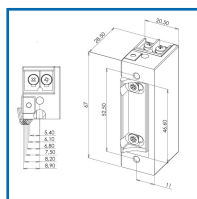

DETAILS

Une gâche à encastrer symétrique - Varistance intégrée - Une alimentation bi-tension 12-24VAC/DC - Des gâches à mémoire adaptées à un montage en intérieur - L'indice de protection IP 30.

309842C - Notice Technique Gâche électrique à mémoire stationnaire invisible 12/24V AC/DC + varistance - SE2MI

309842C - Plan Technique DIM-1 Gâche électrique à mémoire stationnaire invisible 12/24V AC/DC + varistance -SEMI

309842C - Plan Technique DIM -2 Gâche électrique à mémoire stationnaire invisible 12/24V AC/DC + varistance -SEMI

Code	Modèle
309842C	SE2MI