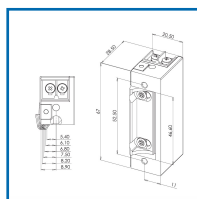

Le corps de la gâche est symétrique, elle peut par conséquent être encastrée dans la plupart des installations, que la porte s'ouvre en DIN gauche ou DIN droite.