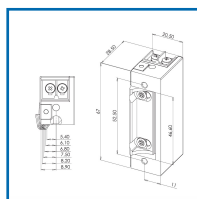

Le corps de la gâche est symétrique, elle peut par conséquent être encastrée dans la plupart des installations, que la porte s'ouvre en DIN gauche ou DIN droite.

DETAILS

Une gâche 12/24V AC/DC avec varistance - L'indice de protection : IP 30 - Une résistance à l'effraction jusqu'à 300 daN -

309842B - Notice Technique Gâche électrique à émission de courant 12/24V AC/DC + OPEM - SEO

Code	Modèle
309842B	SE10