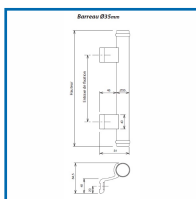

ENSEMBLE POIGNÉE EN APPLIQUE ALUMINIUM - DIVA XI

DESSCRIPTIF

Poignée bâton maréchal en aluminium série Diva XI.

- Tubes Ø35 mm, longueur : 2 ou 2,5 m (Adaptable sur les modèles X - XI - XII - XIV - XX alu et XXI alu).

- Kits poignées pour tubes Ø35 mm comprenant : 2 supports + 2 bouchons.

- Paire d'écrous de fixation pour 1 poignée simple : 2 vis TF M8 + 2 écrous à sertir - Perçage pour écrous : Ø11mm.

- Fixation traversante pour 1 paire de poignées : 2 douilles + 2 vis TF M6 + 2 réducteurs - Perçage pour vis : Ø6mm; pour douilles = Ø8mm - Pour porte de 32mm à 81mm d'épaisseur.

DETAILS

Tube en aluminium peint.

Code	Modèle	Désignation	Longueur	Finition
327640KM	DS7300-785	Tube aluminium	2 mL	Blanc mat (RAL 9016)
327640W	DS7300-036	Tube aluminium	2 mL	Blanc pur brillant (RAL 9010)
327640A	DS7300-007	Tube aluminium	2 mL	Gris alu mat (RAL 9006)
327640N	DS7300-013	Tube aluminium	2 mL	Noir foncé mat (RAL 9005)
327640X	DS7300-612	Tube aluminium	2 mL	Gris helium brillant
327641KM	DS7400-785	Tube aluminium	2,5 mL	Blanc mat (RAL 9016)
327641W	DS7400-036	Tube aluminium	2,5 mL	Blanc pur brillant (RAL 9010)