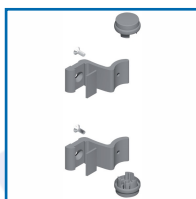

ENSEMBLE POIGNÉE EN APPLIQUE ALUMINIUM - DIVA XI

DESSCRIPTIF

Poignée bâton maréchal en aluminium série Diva XI.

- Tubes Ø35 mm, longueur : 2 ou 2,5 m (Adaptable sur les modèles X - XI - XII - XIV - XX alu et XXI alu).

- Kits poignées pour tubes Ø35 mm comprenant : 2 supports + 2 bouchons.

- Paire d'écrous de fixation pour 1 poignée simple : 2 vis TF M8 + 2 écrous à sertir - Perçage pour écrous : Ø11mm.

- Fixation traversante pour 1 paire de poignées : 2 douilles + 2 vis TF M6 + 2 réducteurs - Perçage pour vis : Ø6mm; pour douilles = Ø8mm - Pour porte de 32mm à 81mm d'épaisseur.

DETAILS

Tube en aluminium peint.

Code	Modèle	Désignation	Longueur	Finition
327640KM	DS7300-785	Tube aluminium	2 mL	Blanc mat (RAL 9016)
327640W	DS7300-036	Tube aluminium	2 mL	Blanc pur brillant (RAL 9010)
327640A	DS7300-007	Tube aluminium	2 mL	Gris alu mat (RAL 9006)
327640N	DS7300-013	Tube aluminium	2 mL	Noir foncé mat (RAL 9005)
327640X	DS7300-612	Tube aluminium	2 mL	Gris helium brillant
327641KM	DS7400-785	Tube aluminium	2,5 mL	Blanc mat (RAL 9016)
327641W	DS7400-036	Tube aluminium	2,5 mL	Blanc pur brillant (RAL 9010)

327641N	DS7400-013	Tube aluminium	2,5 mL	Noir foncé mat (RAL 9005)
327641A	DS7400-007	Tube aluminium	2,5 mL	Gris alu mat (RAL 9006)
327641X	DS7400-612	Tube aluminium	2,5 mL	Gris helium brillant
327648KM	DS7328-785	Kit sup. poignée	-	Blanc mat (RAL 9016)
327648W	DS7328-036	Kit poignée	-	Blanc pur brillant (RAL 9010)
327648A	DS7328-007	Kit poignée	-	Gris alu mat (RAL 9006)
327648N	DS7328-013	Kit poignée	-	Noir foncé mat (RAL 9005)
327648X	DS7328-612	Kit poignée	-	Gris helium brillant
327652A	DS7304	Paire d'écrous (1 poignée simple)	-	-
327652B	DS7305	Fixation (1 paire poignées)	-	-
327652K	DS7308	Fixation (1 paire poignées porte verre)	-	-
932761	DS7306	Fixation traversante	-	-