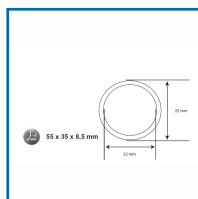

PORTE BADGE AVEC ENROULEUR

DESSCRIPTIF

Ce porte badge de proximité convient aux badges au format "porte-clés". Résistant aux températures : -10 +60 °C

DETAILS

Porte badge avec enrouleur pour badge format porte clés.
309847J - Notice Technique Porte badge avec enrouleur 396ESCPC