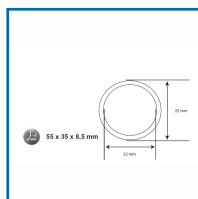

### DESSCRIPTIF

Ce porte badge de proximité convient aux badges au format "porte-clés". Résistant aux températures : -10 +60 °C

### DETAILS

Porte badge avec enrouleur pour badge format porte clés.  
309847J - Notice Technique Porte badge avec enrouleur 396ESCPC

Code	Modèle
309847J	396ESCPC