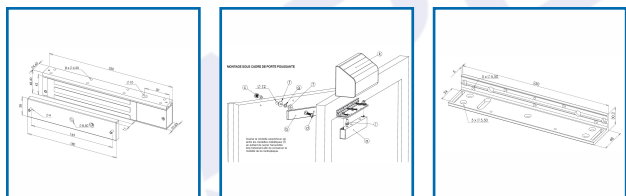

VENTOUSE ELECTROMAGNÉTIQUE APPLIQUE 300 DAN 12-24V ET ÉQUERRE L AJUS[®]

SEWOSY

DESRIPTIF

Ventouse EF300CTC spécifiquement prévue pour une pose en applique sur une porte d'issue de secours ou tous types de menuiseries. Cette ventouse électromagnétique VELMAG[®] a obtenu un procès-verbal de conformité à la norme NF S 61 937.

12 - 24V DC - I_{ma} DC : 480-240 mA - IP 42 : capable d'endurer de - 10° à + 55° - Présence du système anti-rémanence - Déverrouillage Hors Tension - Ventouse avec contact et led.

Équerre EF300L : Adaptée aux ventouses électromagnétiques de la série EF300, cette équerre en L s'ajuste pour optimiser la pose en applique, exclusivement sur portes poussantes.

Longueur : 250 mm.

DETAILS

Accompagnée de sa contreplaque, la ventouse électromagnétique s'adapte sur de nombreuses installations - Ventouse avec un contact d'état permet d'envoyer un report d'information à un tableau de bord ou un organe de gestion sur l'état de la ventouse électromagnétique - Déverrouillage hors tension - Voltage de 12V ou 24V - Equipée d'un système anti-rémanence - 300 DN de force de retenue - Conforme à l'indice de protection IP 42 : capable d'endurer des températures de -10° à +55° - Cette équerre en L se fixe sur le linteau avec plusieurs possibilités de vissage selon la configuration - Fabriquée en aluminium 6061/T6 pour une meilleure résistance à