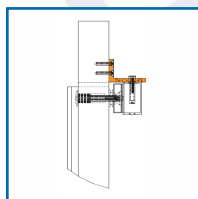

VENTOUSE ELECTROMAGNÉTIQUE APPLIQUE 300 DAN 12-24V ET ÉQUERRE L AJUS[®]

SEWOSY

DESRIPTIF

Ventouse EF300CTC spécifiquement prévue pour une pose en applique sur une porte d'issue de secours ou tous types de menuiseries. Cette ventouse électromagnétique VELMAG[®] a obtenu un procès-verbal de conformité à la norme NF S 61 937.

12 - 24V DC - I_{ma} DC : 480-240 mA - IP 42 : capable d'endurer de - 10° à + 55° - Présence du système anti-rémanence - Déverrouillage Hors Tension - Ventouse avec contact et led.

Équerre EF300L : Adaptée aux ventouses électromagnétiques de la série EF300, cette équerre en L s'ajuste pour optimiser la pose en applique, exclusivement sur portes poussantes.

Longueur : 250 mm.

DETAILS

Accompagnée de sa contreplaque, la ventouse électromagnétique s'adapte sur de nombreuses installations - Ventouse avec un contact d'état permet d'envoyer un report d'information à un tableau de bord ou un organe de gestion sur l'état de la ventouse électromagnétique - Déverrouillage hors tension - Voltage de 12V ou 24V - Equipée d'un système anti-rémanence - 300 DN de force de retenue - Conforme à l'indice de protection IP 42 : capable d'endurer des températures de -10° à +55° - Cette équerre en L se fixe sur le linteau avec plusieurs possibilités de vissage selon la configuration - Fabriquée en aluminium 6061/T6 pour une meilleure résistance à