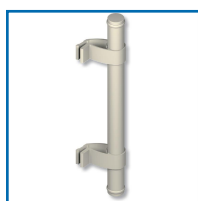

Fixation traversante pour 1 paire de poignées

DETAILS

Tube en aluminium peint.

Code	Modèle	Désignation	Longueur	Finition
327640G	DS7300-614	Tube aluminium	2 mL	Gris mat (RAL 7016)
327640H	DS7300-008	Tube aluminium	2 mL	Gris texturé (RAL7016)
327640KM	DS7300-785	Tube aluminium	2 mL	Blanc mat (RAL 9016)
327640W	DS7300-036	Tube aluminium	2 mL	Blanc pur brillant (RAL 9010)
327640A	DS7300-007	Tube aluminium	2 mL	Gris alu mat (RAL 9006)
327640N	DS7300-013	Tube aluminium	2 mL	Noir foncé mat (RAL 9005)
327640X	DS7300-612	Tube aluminium	2 mL	Gris helium brillant