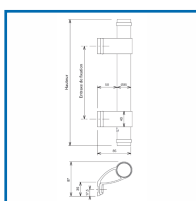

Fixation traversante pour 1 paire de poignées

DETAILS

Tube en aluminium peint.

Code	Modèle	Désignation	Longueur	Finition
327640G	DS7300-614	Tube aluminium	2 mL	Gris mat (RAL 7016)
327640H	DS7300-008	Tube aluminium	2 mL	Gris texturé (RAL7016)
327640KM	DS7300-785	Tube aluminium	2 mL	Blanc mat (RAL 9016)
327640W	DS7300-036	Tube aluminium	2 mL	Blanc pur brillant (RAL 9010)
327640A	DS7300-007	Tube aluminium	2 mL	Gris alu mat (RAL 9006)
327640N	DS7300-013	Tube aluminium	2 mL	Noir foncé mat (RAL 9005)
327640X	DS7300-612	Tube aluminium	2 mL	Gris helium brillant