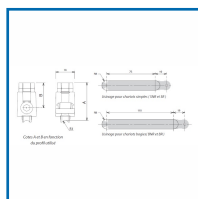

### DESRIPTIF

Chariots simples ou doubles pour châssis PVC.  
 Certains modèles sont réglables.  
 Simple : pour fenêtre de 90 kg maxi.  
 Bogie (double) : pour porte-fenêtre 180 kg max.  
 Avec roulement à aiguilles.  
 Galets en POM.  
 Adaptable sur autre profil.  
 Cahier technique sur demande.

### DETAILS

Corps en aluminium - Adaptable sur autre profil.

Code	Modèle	Type	Poids Maxi
349391A	DS4108	Simple non réglable	90 kg
349391B	DS4109	Simple réglable	90 kg
349391D	DS4111	Double réglable	180 kg
349390A	DS4053	Simple non réglable	90 kg
349390B	DS4054	Simple réglable	90 kg
349390D	DS4056	Double réglable	180 kg