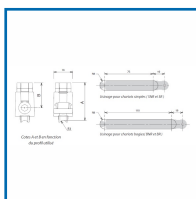

CHARIOTS POUR CHÂSSIS PVC

DESCRIPTIF

Chariots simples ou doubles pour châssis PVC.

Certains modèles sont réglables.

Simple : pour fenêtre de 90 kg maxi.

Bogie (double) : pour porte-fenêtre 180 kg max.

Avec roulement à aiguilles.

Galets en POM.

Adaptable sur autre profil.

Cahier technique sur demande.

DETAILS

Corps en aluminium - Adaptable sur autre profil.

Code	Modèle	Type	Poids Maxi
349391A	DS4108	Simple non réglable	90 kg
349391B	DS4109	Simple réglable	90 kg
349391D	DS4111	Double réglable	180 kg
349390A	DS4053	Simple non réglable	90 kg
349390B	DS4054	Simple réglable	90 kg
349390D	DS4056	Double réglable	180 kg