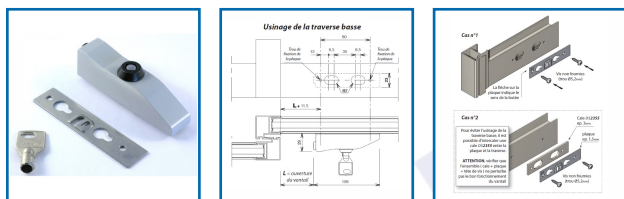

BUTÉE AMOVIBLE à CLé - SEHOP

DESRIPTIF

Butée amovible et clé série Sehop.

Largeur : 29 mm.

Longueur : 108 mm.

Butée livrée avec la cale de fixation - Clé n°3112201 vendue séparément - Vis non fournie avec la butée.

DETAILS

Corps en aluminium - Plaque de fixation en inox - Couleur en noir (RAL 9005), blanc (RAL 9010) ou argent.

Code	Désignation	Finition
349342N	Butée amovible	Noir foncé mat (RAL 9005)
349342W	Butée amovible	Blanc pur brillant (RAL 9010)
349342D	Butée amovible	Gris alu mat (RAL 9006)
349342F	Clé n°3112201	