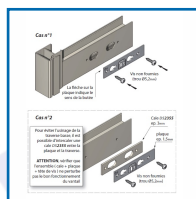

BUTÉE AMOVIBLE à CLé - SEHOP

DESRIPTIF

Butée amovible et clé série Sehop.

Largeur : 29 mm.

Longueur : 108 mm.

Butée livrée avec la cale de fixation - Clé n°3112201 vendue séparément - Vis non fournie avec la butée.

DETAILS

Corps en aluminium - Plaque de fixation en inox - Couleur en noir (RAL 9005), blanc (RAL 9010) ou argent.

Code	Désignation	Finition
349342D	Butée amovible	Gris alu mat (RAL 9006)
349342F	Clé n°3112201	
349342N	Butée amovible	Noir foncé mat (RAL 9005)
349342W	Butée amovible	Blanc pur brillant (RAL 9010)
349343A	Cale pour butée	Gris alu mat (RAL 9006)
349343N	Cale pour butée	Noir foncé mat (RAL 9005)
349343W	Cale pour butée	Blanc pur brillant (RAL 9010)