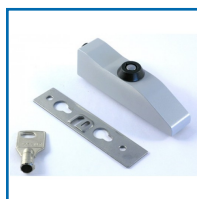

BUTÉE AMOVIBLE à CLé - SEHOP

DESRIPTIF

Butée amovible et clé série Sehop.

Largeur : 29 mm.

Longueur : 108 mm.

Butée livrée avec la cale de fixation - Clé n°3112201 vendue séparément - Vis non fournie avec la butée.

DETAILS

Corps en aluminium - Plaque de fixation en inox - Couleur en noir (RAL 9005), blanc (RAL 9010) ou argent.

Code	Désignation	Finition
349342D	Butée amovible	Gris alu mat (RAL 9006)
349342F	Clé n°3112201	
349342N	Butée amovible	Noir foncé mat (RAL 9005)
349342W	Butée amovible	Blanc pur brillant (RAL 9010)
349343A	Cale pour butée	Gris alu mat (RAL 9006)
349343N	Cale pour butée	Noir foncé mat (RAL 9005)
349343W	Cale pour butée	Blanc pur brillant (RAL 9010)