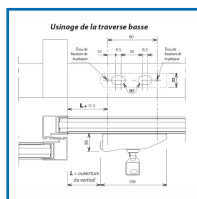

BUTÉE AMOVIBLE à CLé - SEHOP

DESRIPTIF

Butée amovible et clé série Sehop.

Largeur : 29 mm.

Longueur : 108 mm.

Butée livrée avec la cale de fixation - Clé n°3112201 vendue séparément - Vis non fournie avec la butée.

DETAILS

Corps en aluminium - Plaque de fixation en inox - Couleur en noir (RAL 9005), blanc (RAL 9010) ou argent.

Code	Désignation	Finition
349342D	Butée amovible	Gris alu mat (RAL 9006)
349342F	Clé n°3112201	
349342N	Butée amovible	Noir foncé mat (RAL 9005)
349342W	Butée amovible	Blanc pur brillant (RAL 9010)
349343A	Cale pour butée	Gris alu mat (RAL 9006)
349343N	Cale pour butée	Noir foncé mat (RAL 9005)
349343W	Cale pour butée	Blanc pur brillant (RAL 9010)