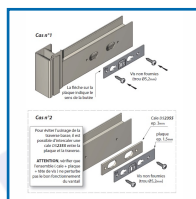

BUTÉE AMOVIBLE à CLé - SEHOP

DESSCRIPTIF

Butée amovible et clé série Sehop.

Largeur : 29 mm.

Longueur : 108 mm.

Butée livrée avec la cale de fixation - Clé n°3112201 vendue séparément - Vis non fournie avec la butée.

DETAILS

Corps en aluminium - Plaque de fixation en inox - Couleur en noir (RAL 9005), blanc (RAL 9010) ou argent.

Code	Désignation	Finition
349342D	Butée amovible	Gris alu mat (RAL 9006)
349342N	Butée amovible	Noir foncé mat (RAL 9005)
349342W	Butée amovible	Blanc pur brillant (RAL 9010)
349342F	Clé n°3112201	