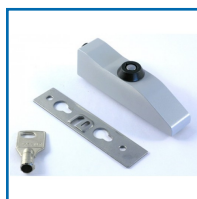

BUTÉE AMOVIBLE à CLé - SEHOP

DESSCRIPTIF

Butée amovible et clé série Sehop.

Largeur : 29 mm.

Longueur : 108 mm.

Butée livrée avec la cale de fixation - Clé n°3112201 vendue séparément - Vis non fournie avec la butée.

DETAILS

Corps en aluminium - Plaque de fixation en inox - Couleur en noir (RAL 9005), blanc (RAL 9010) ou argent.

Code	Désignation	Finition
349342D	Butée amovible	Gris alu mat (RAL 9006)
349342N	Butée amovible	Noir foncé mat (RAL 9005)
349342W	Butée amovible	Blanc pur brillant (RAL 9010)
349342F	Clé n°3112201	