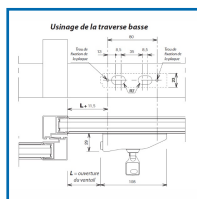

BUTÉE AMOVIBLE à CLé - SEHOP

DESSCRIPTIF

Butée amovible et clé série Sehop.

Largeur : 29 mm.

Longueur : 108 mm.

Butée livrée avec la cale de fixation - Clé n°3112201 vendue séparément - Vis non fournie avec la butée.

DETAILS

Corps en aluminium - Plaque de fixation en inox - Couleur en noir (RAL 9005), blanc (RAL 9010) ou argent.

Code	Désignation	Finition
349342D	Butée amovible	Gris alu mat (RAL 9006)
349342N	Butée amovible	Noir foncé mat (RAL 9005)
349342W	Butée amovible	Blanc pur brillant (RAL 9010)
349342F	Clé n°3112201	