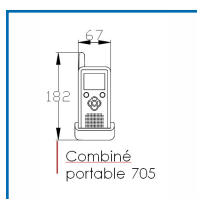

### DESSCRIPTIF

Modèle architectural courbé élégant.  
Effet rétro-éclairage bleu moderne. Alimentation : 24V DC (adaptateur inclus) - 1 sortie relais - Type de relais : Contacts N/O et N/C - Indice IP : IP55 - Caméra : Couleur, angle de vue de 80 degrés - Vision nocturne par éclairage infrarouge  
316L Inox marine brossé avec finition en acrylique brillante.

### DETAILS

Le plus grand interphone vidéo RF au monde, portée 200 mètres (450 m en champ libres - Caméra couleur avec capacité de vision nocturne infrarouge - Antenne standard longue portée - Relais de déverrouillage de porte/portail intégré - Clavier optionnel pour le contrôle d'accès - Alimentation : 12v DC (adaptateur inclus) - Sorties relais : 1 - Type de technologie : Technologie unique numérique combinant les signaux numériques 2.4 GHz et DECT 1.88 GHz.