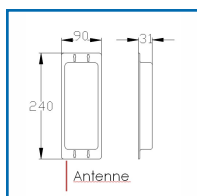

INTERPHONE SANS FILS POUR PORTAILS AUTOMATISÉS DECT 705

DESSCRIPTIF

Modèle architectural courbé élégant.
Effet rétro-éclairage bleu moderne. Alimentation : 24V DC (adaptateur inclus) - 1 sortie relais - Type de relais : Contacts N/O et N/C - Indice IP : IP55 - Caméra : Couleur, angle de vue de 80 degrés - Vision nocturne par éclairage infrarouge
316L Inox marine brossé avec finition en acrylique brillante.

DETAILS

Le plus grand interphone vidéo RF au monde, portée 200 mètres (450 m en champ libres - Caméra couleur avec capacité de vision nocturne infrarouge - Antenne standard longue portée - Relais de déverrouillage de porte/portail intégré - Clavier optionnel pour le contrôle d'accès - Alimentation : 12v DC (adaptateur inclus) - Sorties relais : 1 - Type de technologie : Technologie unique numérique combinant les signaux numériques 2.4 GHz et DECT 1.88 GHz.