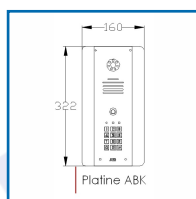

INTERPHONE SANS FILS POUR PORTAILS AUTOMATISÉS DECT 705

DESSCRIPTIF

Modèle architectural courbé élégant.
Effet rétro-éclairage bleu moderne. Alimentation : 24V DC (adaptateur inclus) - 1 sortie relais - Type de relais : Contacts N/O et N/C - Indice IP : IP55 - Caméra : Couleur, angle de vue de 80 degrés - Vision nocturne par éclairage infrarouge
316L Inox marine brossé avec finition en acrylique brillante.

DETAILS

Le plus grand interphone vidéo RF au monde, portée 200 mètres (450 m en champ libres - Caméra couleur avec capacité de vision nocturne infrarouge - Antenne standard longue portée - Relais de déverrouillage de porte/portail intégré - Clavier optionnel pour le contrôle d'accès - Alimentation : 12v DC (adaptateur inclus) - Sorties relais : 1 - Type de technologie : Technologie unique numérique combinant les signaux numériques 2.4 GHz et DECT 1.88 GHz.

Notice Technique DECT 705
Notice d'Utilisation DECT 705

Code	Modèle	Désignation
309793I	705-AB	Interphone vidéo radio
309793JA	705 ABK	Interphone vidéo radio + clavier