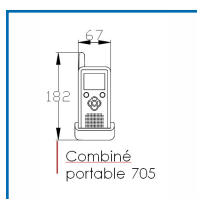

INTERPHONE SANS FILS POUR PORTAILS AUTOMATISÉS DECT 705

DESSCRIPTIF

Modèle architectural courbé élégant.
Effet rétro-éclairage bleu moderne. Alimentation : 24V DC (adaptateur inclus) - 1 sortie relais - Type de relais : Contacts N/O et N/C - Indice IP : IP55 - Caméra : Couleur, angle de vue de 80 degrés - Vision nocturne par éclairage infrarouge
316L Inox marine brossé avec finition en acrylique brillante.

DETAILS

Le plus grand interphone vidéo RF au monde, portée 200 mètres (450 m en champ libres - Caméra couleur avec capacité de vision nocturne infrarouge - Antenne standard longue portée - Relais de déverrouillage de porte/portail intégré - Clavier optionnel pour le contrôle d'accès - Alimentation : 12v DC (adaptateur inclus) - Sorties relais : 1 - Type de technologie : Technologie unique numérique combinant les signaux numériques 2.4 GHz et DECT 1.88 GHz.