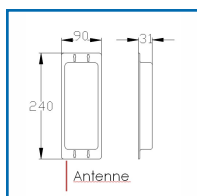

### DESSCRIPTIF

Modèle architectural courbé élégant.  
Effet rétro-éclairage bleu moderne. Alimentation : 24V DC (adaptateur inclus) - 1 sortie relais - Type de relais : Contacts N/O et N/C - Indice IP : IP55 - Caméra : Couleur, angle de vue de 80 degrés - Vision nocturne par éclairage infrarouge  
316L Inox marine brossé avec finition en acrylique brillante.

### DETAILS

Le plus grand interphone vidéo RF au monde, portée 200 mètres (450 m en champ libres - Caméra couleur avec capacité de vision nocturne infrarouge - Antenne standard longue portée - Relais de déverrouillage de porte/portail intégré - Clavier optionnel pour le contrôle d'accès - Alimentation : 12v DC (adaptateur inclus) - Sorties relais : 1 - Type de technologie : Technologie unique numérique combinant les signaux numériques 2.4 GHz et DECT 1.88 GHz.