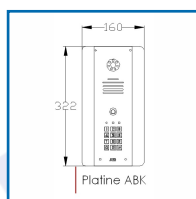

### DESSCRIPTIF

Modèle architectural courbé élégant.  
Effet rétro-éclairage bleu moderne. Alimentation : 24V DC (adaptateur inclus) - 1 sortie relais - Type de relais : Contacts N/O et N/C - Indice IP : IP55 - Caméra : Couleur, angle de vue de 80 degrés - Vision nocturne par éclairage infrarouge  
316L Inox marine brossé avec finition en acrylique brillante.

### DETAILS

Le plus grand interphone vidéo RF au monde, portée 200 mètres (450 m en champ libres - Caméra couleur avec capacité de vision nocturne infrarouge - Antenne standard longue portée - Relais de déverrouillage de porte/portail intégré - Clavier optionnel pour le contrôle d'accès - Alimentation : 12v DC (adaptateur inclus) - Sorties relais : 1 - Type de technologie : Technologie unique numérique combinant les signaux numériques 2.4 GHz et DECT 1.88 GHz.