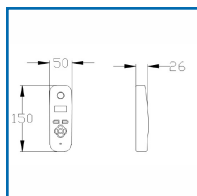

DETAILS

Le modèle 603 a une portée allant jusqu'à 350 mètres en champs libre ou 200 mètres à travers les murs - Alimentation : 12v DC (adaptateur inclus) - Sorties relais : 2 - Type de technologie : 1.88 GHz Technologie numérique DECT.

Notice Technique DECT 603

Notice d'Utilisation DECT 603

Code	Modèle	Désignation
309793FA	603-AB	Interphone audio radio
309793GA	603-ABK	Interphone audio radio + clavier