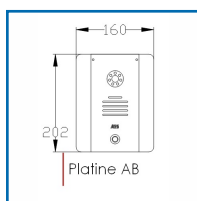

DETAILS

Le modèle 603 a une portée allant jusqu'à 350 mètres en champs libre ou 200 mètres à travers les murs - Alimentation : 12v DC (adaptateur inclus) - Sorties relais : 2 - Type de technologie : 1.88 GHz Technologie numérique DECT.

Notice Technique DECT 603

Notice d'Utilisation DECT 603

Code	Modèle	Désignation
309793FA	603-AB	Interphone audio radio
309793GA	603-ABK	Interphone audio radio + clavier