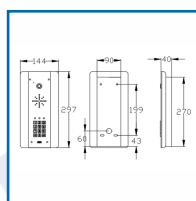

DETAILS

Le modèle 603 a une portée allant jusqu'à 350 mètres en champs libre ou 200 mètres à travers les murs - Alimentation : 12v DC (adaptateur inclus) - Sorties relais : 2 - Type de technologie : 1.88 GHz Technologie numérique DECT.

Notice Technique DECT 603

Notice d'Utilisation DECT 603

Code	Modèle	Désignation
309793FA	603-AB	Interphone audio radio
309793GA	603-ABK	Interphone audio radio + clavier