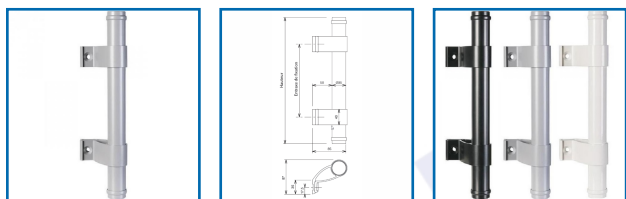

## POIGNÉE EN APPLIQUE ALUMINIUM POUR PORTE BATTANTE - DIVA X

### DESRIPTIF

Poignée en applique pour porte battante série Diva X.

Tube diamètre : 35 mm.

Hauteur : 500 mm.

Entraxe : de 40 à 428 mm.

### DETAILS

Couleur gris alu mat, noir foncé mat, blanc pur brillant ou gris helium brillant.

Code	Finition
327650A	Gris alu mat (RAL 9006)
327650B	Noir foncé mat (RAL 9005)
327650C	Blanc pur brillant (RAL 9010)
327650D	Gris helium brillant
327650KM	Blanc mat (Ral 9016)