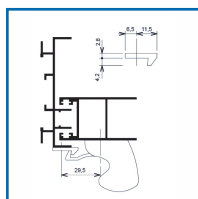

GÂCHES STANDARDS EN APPLIQUE - SORGHO

DESSCRIPTIF

Hauteur : 70 ou 120 mm. Entraxe : 50 ou 90 mm.
Fixation par vis non fournies.

DETAILS

Finition en blanc pur brillant, noir foncé mat ou gris alu mat.

Code	Hauteur	Entraxe	Caractéristiques	Finition
348612	70 mm	50 mm	Hauteur 92 mm	Blanc pur brillant (RAL 9010)
348614	120 mm	90	Hauteur 142 mm	Blanc pur brillant (RAL 9010)
349254	70 mm	50 mm	Hauteur 92 mm	Gris alu mat (RAL 9006)
349256	120 mm	90 mm	Hauteur 142 mm	Gris alu mat (RAL 9006)
349257	120 mm	90 mm	Pour DS6107 ou DS6127	Brun mat
349257A	120 mm	90 mm	Hauteur 142 mm	Noir foncé mat (RAL 9005)
349655	70 mm	50 mm	Hauteur 92 mm	Bronze