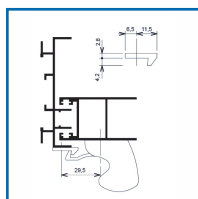

GÂCHES STANDARDS EN APPLIQUE - SORGHO

DESCRIPTIF

Hauteur : 70 ou 120 mm. Entraxe : 50 ou 90 mm.
Fixation par vis non fournies.

DETAILS

Finition en blanc pur brillant, noir foncé mat ou gris alu mat.

Code	Hauteur	Entraxe	Caractéristiques	Finition
348612	70 mm	50 mm	Hauteur 92 mm	Blanc pur brillant (RAL 9010)
348614	120 mm	90	Hauteur 142 mm	Blanc pur brillant (RAL 9010)
349254	70 mm	50 mm	Hauteur 92 mm	Gris alu mat (RAL 9006)
349256	120 mm	90 mm	Hauteur 142 mm	Gris alu mat (RAL 9006)
349257	120 mm	90 mm	Pour DS6107 ou DS6127	Brun mat
349257A	120 mm	90 mm	Hauteur 142 mm	Noir foncé mat (RAL 9005)
349655	70 mm	50 mm	Hauteur 92 mm	Bronze