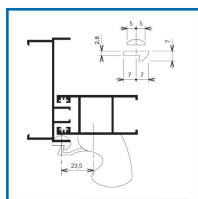

### DESSCRIPTIF

Hauteur : 70, 120 ou 150 mm. Entraxe : 50 ou 90 mm.  
Livrées avec cale et vis.

### DETAILS

Finition en blanc pur brillant, noir foncé mat ou gris alu mat.

Code	Hauteur	Entraxe	Caractéristiques	Finition
349260	70 mm	50 mm	Pour DS6106 ou DS6126	Gris alu mat (RAL 9006)
349261	70 mm	50 mm	Pour DS6106 ou DS6126	Brun mat
349261A	70 mm	50 mm	Pour DS6106 ou DS6126	Blanc pur brillant (RAL 9010)
349262	120 mm	90 mm	Pour DS6107 ou DS6127	Gris alu mat (RAL 9006)
349263	120 mm	90 mm	Pour DS6107 ou DS6127	Brun mat
349263A	120 mm	90 mm	Pour DS6107 ou DS6127	Blanc pur brillant (RAL 9010)
349263B	120 mm	90 mm	Pour DS6107 ou DS6127	Noir foncé mat (RAL 9005)
349263M	120 mm	90 mm	Pour DS6107 ou DS6127	Bronze
349264	150 mm	120 mm	-	Gris alu mat (RAL 9006)