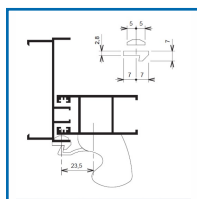

GÂCHES ÉTROITES EN APPLIQUE - SORGHO

DESSCRIPTIF

Hauteur : 70, 120 ou 150 mm. Entraxe : 50 ou 90 mm.
Livrées avec cale et vis.

DETAILS

Finition en blanc pur brillant, noir foncé mat ou gris alu mat.

Code	Hauteur	Entraxe	Caractéristiques	Finition
349260	70 mm	50 mm	Pour DS6106 ou DS6126	Gris alu mat (RAL 9006)
349261	70 mm	50 mm	Pour DS6106 ou DS6126	Brun mat
349261A	70 mm	50 mm	Pour DS6106 ou DS6126	Blanc pur brillant (RAL 9010)
349262	120 mm	90 mm	Pour DS6107 ou DS6127	Gris alu mat (RAL 9006)
349263	120 mm	90 mm	Pour DS6107 ou DS6127	Brun mat
349263A	120 mm	90 mm	Pour DS6107 ou DS6127	Blanc pur brillant (RAL 9010)
349263B	120 mm	90 mm	Pour DS6107 ou DS6127	Noir foncé mat (RAL 9005)
349263M	120 mm	90 mm	Pour DS6107 ou DS6127	Bronze
349264	150 mm	120 mm	-	Gris alu mat (RAL 9006)