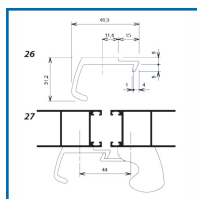

GÂCHES EN APPLIQUE POUR COULISSANT 4 VANTAUX - SORGHO

DESSCRIPTIF

Hauteur : 80 ou 130 mm. Entraxe : 50 ou 90 mm.
Fixations par vis non fournies.

Depuis 1950

Intégrateur de solutions pour menuiseries

DETAILS

Finition en blanc pur brillant, noir foncé mat ou gris alu mat.

Code	Hauteur	Entraxe	Caractéristiques	Finition
349228	80 mm	50 mm	Hauteur 92 mm	Gris alu mat (RAL 9006)
349228B	80 mm	50 mm	Hauteur 92 mm	Brun mat
349228N	80 mm	50 mm	Hauteur 92 mm	Noir foncé mat (RAL 9005)
349228W	80 mm	50 mm	Hauteur 92 mm	Blanc pur brillant (RAL 9010)
349229B	130 mm	90 mm	Pour fermetures DS6107 ou DS6127	Brun mat
349229	130 mm	90 mm	Hauteur 142 mm	Gris alu mat (RAL 9006)
349229N	130 mm	90 mm	Hauteur 142 mm	Noir foncé mat (RAL 9005)
349229W	130 mm	90 mm	Hauteur 142 mm	Blanc pur brillant (RAL 9010)