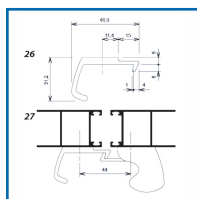

### DESCRIPTIF

Hauteur : 80 ou 130 mm. Entraxe : 50 ou 90 mm.  
Fixations par vis non fournies.

### DETAILS

Finition en blanc pur brillant, noir foncé mat ou gris alu mat.

Code	Hauteur	Entraxe	Caractéristiques	Finition
349228	80 mm	50 mm	Hauteur 92 mm	Gris alu mat (RAL 9006)
349228B	80 mm	50 mm	Hauteur 92 mm	Brun mat
349228N	80 mm	50 mm	Hauteur 92 mm	Noir foncé mat (RAL 9005)
349228W	80 mm	50 mm	Hauteur 92 mm	Blanc pur brillant (RAL 9010)
349229B	130 mm	90 mm	Pour fermetures DS6107 ou DS6127	Brun mat
349229	130 mm	90 mm	Hauteur 142 mm	Gris alu mat (RAL 9006)
349229N	130 mm	90 mm	Hauteur 142 mm	Noir foncé mat (RAL 9005)
349229W	130 mm	90 mm	Hauteur 142 mm	Blanc pur brillant (RAL 9010)