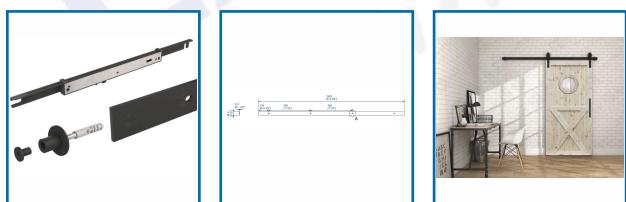

DETAILS

Les composants sont recouverts d'un revêtement certifié offrant une résistance élevée aux chocs -

335810 - Ensemble pour portes jusqu'à 120 Kg comprenant : 2 montures type "A", finition "noir" - 2 butées avec tampon en caoutchouc, finition "noir" - 2 systèmes anti-dégondage, finition "noir" - 1 guide bas en plastique noir - Vis, clés et notice de montage.

335813 - Ensemble pour portes jusqu'à 100 Kg comprenant : 2 montures type "E", finition "noir" - 2 butées avec tampon en caoutchouc, finition "noir" - 2 systèmes anti-dégondage, finition "noir" - 1 guide bas en plastique noir - Vis,