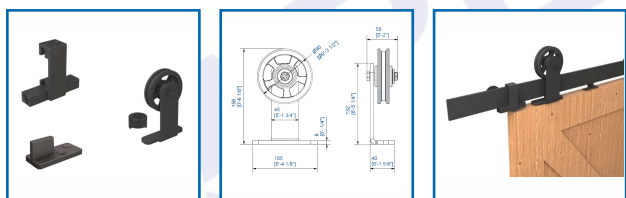

### DESSCRIPTIF

Les systèmes ROC DESIGN fabriqués en Europe se caractérisent par une qualité irréprochable.

RD-A-B : 2 montures type "A" - 2 butées avec tampon en caoutchouc - 2 systèmes anti-dégondage - 1 guide bas en plastique - Vis, clés et notice de montage

RD-E-B : 2 montures type "E" - 2 butées avec tampon en caoutchouc - 2 systèmes anti-dégondage - 1 guide bas en plastique - Vis, clés et notice de montage

RD-T9-B : 1 rail plat, longueur = 1950 mm (50 x 6 mm) - 4 supports de rail pour fixation murale (fixation tous les 0.56 m) - 1 amortisseur ferme-porte pour une fermeture ou une ouverture en douceur de la porte.

### DETAILS

Les composants sont recouverts d'un revêtement certifié offrant une résistance élevée aux chocs -

335810 - Ensemble pour portes jusqu'à 120 Kg comprenant : 2 montures type "A", finition "noir" - 2 butées avec tampon en caoutchouc, finition "noir" - 2 systèmes anti-dégondage, finition "noir" - 1 guide bas en plastique noir - Vis, clés et notice de montage.