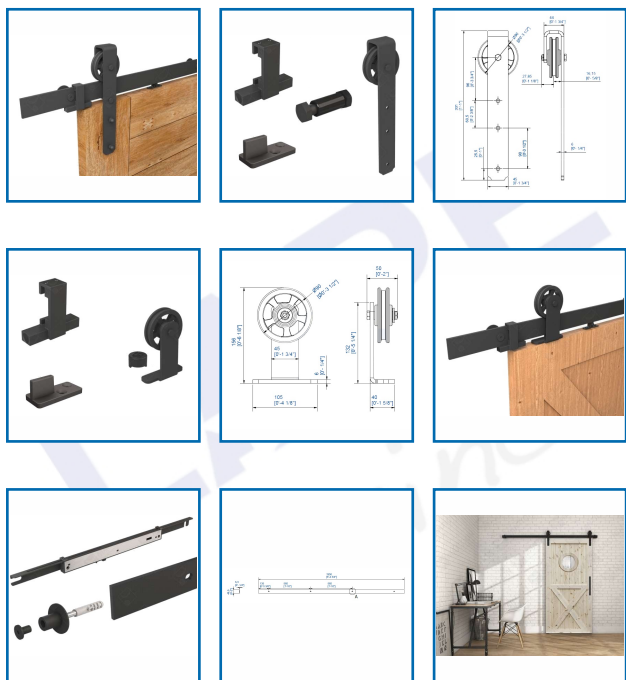

SET DE MONTURE POUR SYSTÈMES COULISSANTS ROC-DESIGN

DESSCRIPTIF

Les systèmes ROC DESIGN fabriqués en Europe se caractérisent par une qualité irréprochable.

RD-A-B : 2 montures type "A" - 2 butées avec tampon en caoutchouc - 2 systèmes anti-dégondage - 1 guide bas en plastique - Vis, clés et notice de montage

RD-E-B : 2 montures type "E" - 2 butées avec tampon en caoutchouc - 2 systèmes anti-dégondage - 1 guide bas en plastique - Vis, clés et notice de montage

RD-T9-B : 1 rail plat, longueur = 1950 mm (50 x 6 mm) - 4 supports de rail pour fixation murale (fixation tous les 0.56 m) - 1 amortisseur ferme-porte pour une fermeture ou une ouverture en douceur de la porte.

Ensemble pour portes jusqu'à 120 Kg.

Conforme à la Norme EN1527.

DETAILS

Les composants sont recouverts d'un revêtement certifié offrant une résistance élevée aux chocs -

335810 - Ensemble pour portes jusqu'à 120 Kg comprenant : 2 montures type "A", finition "noir" - 2 butées avec tampon en caoutchouc, finition "noir" - 2 systèmes anti-dégondage, finition "noir" - 1 guide bas en plastique noir - Vis, clés et notice de montage.

clés et notice de montage.

335815- Kit pour baie jusqu'à 950 mm, finition "noir", comprenant : 1 rail plat, longueur = 1950 mm. 50 x 6 mm - 4 supports de rail pour fixation murale (fixation tous les 0.56 m) - 1 amortisseur ferme-porte pour une fermeture ou une ouverture en douceur de la porte.