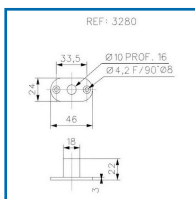

DETAILS

Finition laiton poli ou chromé brillant.
Télécharger la fiche sur les pentures

Code	Modèle	Finition
330889	3280.00.0	Laiton poli
330890	3280.30.0	Chromé brillant