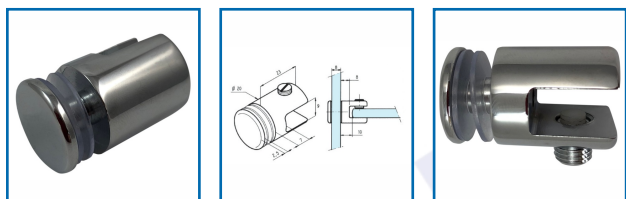

### DESRIPTIF

Pour verre épaisseur 6 à 8 mm.  
Montage sur trou Ø 8 mm.  
Diamètre : 20 mm.  
Serrage de la tablette par vis à embout.  
Livré avec 2 joints PVC translucide épaisseur 1 mm.  
Vendus par 4.

### DETAILS

Finition chromé brillant.

Télécharger la fiche de présentation des taquets simples

Code	Modèle
306808	3277.30.0