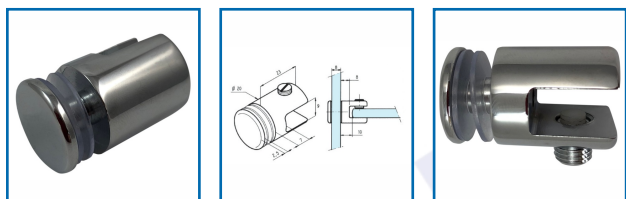

TAQUETS SIMPLES DE VITRINE

ASSA ABLOY
Glass Solutions

DESRIPTIF

Pour verre épaisseur 6 à 8 mm.
Montage sur trou Ø 8 mm.
Diamètre : 20 mm.
Serrage de la tablette par vis à embout.
Livré avec 2 joints PVC translucide épaisseur 1 mm.
Vendus par 4.

DETAILS

Finition chromé brillant.

Télécharger la fiche de présentation des taquets simples

Code	Modèle
306808	3277.30.0