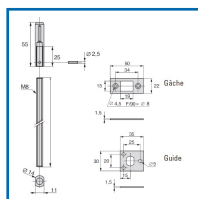

### DESCRIPTIF

Kit de tringles filetées et paire d'embouts. Le kit 2837.00.0 contient : - 1 tringle haute de longueur 1500mm et 1 tringle basse de longueur 1000 mm, - 1 gâche haute et 2 guides. Tringles pour serrures 2 et 3 points - Jeu de tringles filetées Ø 8 mm traité anti-corrosion. Embouts avec protection anti-sciage. Livré avec guides, gâche et vis.  
 Paire d'embouts 2838.00.0 : Pour rainures de 15 x 20. Livré avec gâche.

### DETAILS

Existe aussi l'adaptateur de tringle plate et le renvoi de tringle.

Code	Modèle	Désignation
307157	2837.00.0	Kit tringles filetées
307209E	2838.00.0	Paire embouts tringles filetées