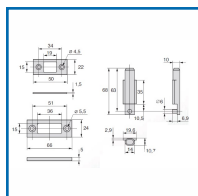

### DESCRIPTIF

Kit de tringles filetées et paire d'embouts. Le kit 2837.00.0 contient : - 1 tringle haute de longueur 1500mm et 1 tringle basse de longueur 1000 mm, - 1 gâche haute et 2 guides. Tringles pour serrures 2 et 3 points - Jeu de tringles filetées Ø 8 mm traité anti-corrosion. Embouts avec protection anti-sciage. Livré avec guides, gâche et vis.  
 Paire d'embouts 2838.00.0 : Pour rainures de 15 x 20. Livré avec gâche.

### DETAILS

Existe aussi l'adaptateur de tringle plate et le renvoi de tringle.

Code	Modèle	Désignation
307157	2837.00.0	Kit tringles filetées
307209E	2838.00.0	Paire embouts tringles filetées