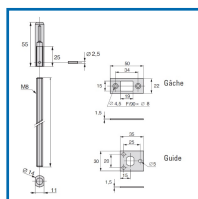

KIT DE TRINGLES FILETÉES ET PAIRE D'EMBOUITS

Stremler

ASSA ABLOY

DESCRIPTIF

Kit de tringles filetées et paire d'embouts. Le kit 2837.00.0 contient : - 1 tringle haute de longueur 1500mm et 1 tringle basse de longueur 1000 mm, - 1 gâche haute et 2 guides. Tringles pour serrures 2 et 3 points - Jeu de tringles filetées Ø 8 mm traité anti-corrosion. Embouts avec protection anti-sciage. Livré avec guides, gâche et vis.
 Paire d'embouts 2838.00.0 : Pour rainures de 15 x 20. Livré avec gâche.

DETAILS

Existe aussi l'adaptateur de tringle plate et le renvoi de tringle.

Code	Modèle	Désignation
307157	2837.00.0	Kit tringles filetées
307209E	2838.00.0	Paire embouts tringles filetées