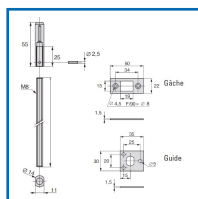

### DESCRIPTIF

Kit de tringles filetées et paire d'embouts. Le kit 2837.00.0 contient : - 1 tringle haute de longueur 1500mm et 1 tringle basse de longueur 1000 mm, - 1 gâche haute et 2 guides. Tringles pour serrures 2 et 3 points - Jeu de tringles filetées Ø 8 mm traité anti-corrosion. Embouts avec protection anti-sciage. Livré avec guides, gâche et vis.  
Paire d'embouts 2838.00.0 : Pour rainures de 15 x 20. Livré avec gâche.

### DETAILS

Existe aussi l'adaptateur de tringle plate et le renvoi de tringle.

Code	Modèle	Désignation
307157	2837.00.0	Kit tringles filetées
307209E	2838.00.0	Paire embouts tringles filetées