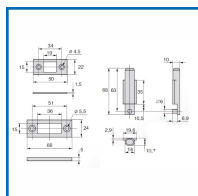

### DESCRIPTIF

Kit de tringles filetées et paire d'embouts. Le kit 2837.00.0 contient : - 1 tringle haute de longueur 1500mm et 1 tringle basse de longueur 1000 mm, - 1 gâche haute et 2 guides. Tringles pour serrures 2 et 3 points - Jeu de tringles filetées Ø 8 mm traité anti-corrosion. Embouts avec protection anti-sciage. Livré avec guides, gâche et vis.  
Paire d'embouts 2838.00.0 : Pour rainures de 15 x 20. Livré avec gâche.

### DETAILS

Existe aussi l'adaptateur de tringle plate et le renvoi de tringle.

Code	Modèle	Désignation
307157	2837.00.0	Kit tringles filetées
307209E	2838.00.0	Paire embouts tringles filetées