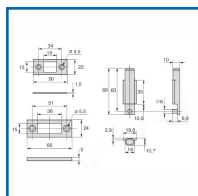

KIT DE TRINGLES FILETÉES ET PAIRE D'EMBOUITS

Stremler

ASSA ABLOY

DESCRIPTIF

Kit de tringles filetées et paire d'embouts. Le kit 2837.00.0 contient : - 1 tringle haute de longueur 1500mm et 1 tringle basse de longueur 1000 mm, - 1 gâche haute et 2 guides. Tringles pour serrures 2 et 3 points - Jeu de tringles filetées Ø 8 mm traité anti-corrosion. Embouts avec protection anti-sciage. Livré avec guides, gâche et vis.
 Paire d'embouts 2838.00.0 : Pour rainures de 15 x 20. Livré avec gâche.

DETAILS

Existe aussi l'adaptateur de tringle plate et le renvoi de tringle.

Code	Modèle	Désignation
307157	2837.00.0	Kit tringles filetées
307209E	2838.00.0	Paire embouts tringles filetées