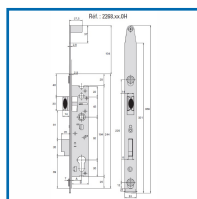

DETAILS

Coffre et tèteière en inox - Poignée à prise réduite pour un usage privé ou public.

Code	Modèle	Axe	Dimensions
307187A	2268.36.0H	21 mm	Coffre profondeur : 36 mm
307187B	2268.39.0H	24 mm	Coffre profondeur : 39 mm
307187C	2268.41.0H	26 mm	Coffre profondeur : 41 mm
307187D	2268.45.0H	30 mm	Coffre profondeur : 45 mm