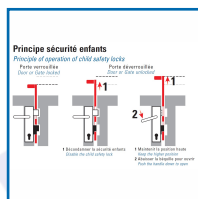

SERRURE 1POINT à DOUBLE MANOEUVRE PAR LE HAUT POUR Sécurité ENFANTS - 22680H

DESRIPTIF

 Stremler

ASSA ABLOY

Serrure 1 point à double manœuvre par le haut avec poignées à prise réduite pour sécurité enfants.

Destiné à un usage privé ou public.

Pour profil aluminium.

Entraxe : 92 mm - Carré : 8 mm - Pêne : 20 mm.

Coffre épaisseur : 16mm.

Têtière : 22 x 5 mm.

Verrouillage du pêne avec 1 tour de clé.

Réversible.

Conforme NF 90-306 pour sécurité piscine enfant : au moins deux actions consécutives sont nécessaires pour libérer le système de déverrouillage.

Montage avec béquille sur rosaces ou ensemble à vis traversantes.

DETAILS

Coffre et tèteière en inox - Poignée à prise réduite pour un usage privé ou public.

Code	Modèle	Axe	Dimensions
307187A	2268.36.0H	21 mm	Coffre profondeur : 36 mm
307187B	2268.39.0H	24 mm	Coffre profondeur : 39 mm
307187C	2268.41.0H	26 mm	Coffre profondeur : 41 mm
307187D	2268.45.0H	30 mm	Coffre profondeur : 45 mm