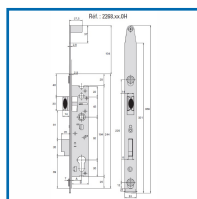

### DESRIPTIF

 Stremmer

ASSA ABLOY

Serrure 1 point à double manœuvre par le haut avec poignées à prise réduite pour sécurité enfants.

Destiné à un usage privé ou public.

Pour profil aluminium.

Entraxe : 92 mm - Carré : 8 mm - Pêne : 20 mm.

Coffre épaisseur : 16mm.

Têtière : 22 x 5 mm.

Verrouillage du pêne avec 1 tour de clé.

Réversible.

Conforme NF 90-306 pour sécurité piscine enfant : au moins deux actions consécutives sont nécessaires pour libérer le système de déverrouillage.

### DETAILS

Coffre et tèteière en inox - Poignée à prise réduite pour un usage privé ou public.

Code	Modèle	Axe	Dimensions
307187A	2268.36.0H	21 mm	Coffre profondeur : 36 mm
307187B	2268.39.0H	24 mm	Coffre profondeur : 39 mm
307187C	2268.41.0H	26 mm	Coffre profondeur : 41 mm
307187D	2268.45.0H	30 mm	Coffre profondeur : 45 mm