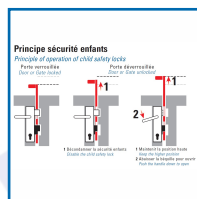

### DESRIPTIF

 Stremmer

ASSA ABLOY

Serrure 1 point à double manœuvre par le haut avec poignées à prise réduite pour sécurité enfants.

Destiné à un usage privé ou public.

Pour profil aluminium.

Entraxe : 92 mm - Carré : 8 mm - Pêne : 20 mm.

Coffre épaisseur : 16mm.

Têtière : 22 x 5 mm.

Verrouillage du pêne avec 1 tour de clé.

Réversible.

Conforme NF 90-306 pour sécurité piscine enfant : au moins deux actions consécutives sont nécessaires pour libérer le système de déverrouillage.

Montage avec béquille sur rosaces ou ensemble à vis traversantes.

### DETAILS

Coffre et tèteière en inox - Poignée à prise réduite pour un usage privé ou public.

Code	Modèle	Axe	Dimensions
307187A	2268.36.0H	21 mm	Coffre profondeur : 36 mm
307187B	2268.39.0H	24 mm	Coffre profondeur : 39 mm
307187C	2268.41.0H	26 mm	Coffre profondeur : 41 mm
307187D	2268.45.0H	30 mm	Coffre profondeur : 45 mm