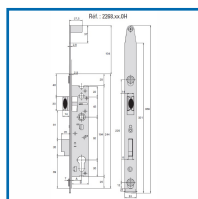

Destiné à un usage privé ou public.

Pour profil aluminium.

Entraxe : 92 mm - Carré : 8 mm - Pêne : 20 mm.

Coffre épaisseur : 16mm.

Têtière : 22 x 5 mm.

Verrouillage du pêne avec 1 tour de clé.

Réversible.

Conforme NF 90-306 pour sécurité piscine enfant : au moins deux actions consécutives sont nécessaires pour libérer le système de déverrouillage.

Montage avec béquille sur rosaces ou ensemble à vis traversantes.

DETAILS

Coffre et tèteière en inox - Poignée à prise réduite pour un usage privé ou public.

Code	Modèle	Axe	Dimensions
307187A	2268.36.0H	21 mm	Coffre profondeur : 36 mm
307187B	2268.39.0H	24 mm	Coffre profondeur : 39 mm
307187C	2268.41.0H	26 mm	Coffre profondeur : 41 mm
307187D	2268.45.0H	30 mm	Coffre profondeur : 45 mm