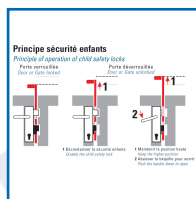

SERRURE 1POINT à DOUBLE MANOEUVRE PAR LE HAUT POUR Sécurité ENFANTS - 22680H

DESRIPTIF

 Stremmer

ASSA ABLOY

Serrure 1 point à double manœuvre par le haut avec poignées à prise réduite pour sécurité enfants.

Destiné à un usage privé ou public.

Pour profil aluminium.

Entraxe : 92 mm - Carré : 8 mm - Pêne : 20 mm.

Coffre épaisseur : 16mm.

Têtière : 22 x 5 mm.

Verrouillage du pêne avec 1 tour de clé.

Réversible.

Conforme NF 90-306 pour sécurité piscine enfant : au moins deux actions consécutives sont nécessaires pour libérer le système de déverrouillage.

Montage avec béquille sur rosaces ou ensemble à vis traversantes.

DETAILS

Coffre et tèteière en inox - Poignée à prise réduite pour un usage privé ou public.

Code	Modèle	Axe	Dimensions
307187A	2268.36.0H	21 mm	Coffre profondeur : 36 mm
307187B	2268.39.0H	24 mm	Coffre profondeur : 39 mm
307187C	2268.41.0H	26 mm	Coffre profondeur : 41 mm
307187D	2268.45.0H	30 mm	Coffre profondeur : 45 mm