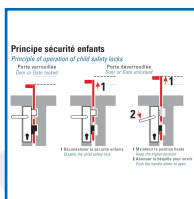

SERRURE 1 POINT à DOUBLE MANOEUVRE PAR LE CÔTÉ POUR SÉCURITÉ ENFANTS - 2268

Stremler

ASSA ABLOY

DESRIPTIF

Serrure 1 point à double manœuvre par le côté avec poignées à prise ergonomique pour sécurité enfants.

Destiné à un usage privé.

Entraxe : 92 mm - Carré : 8 mm - Pêne : 20 mm.

Coffre épaisseur : 16 mm.

Têtière : 22 x 5 mm.

Verrouillage du pêne avec 1 tour de clé.

Réversible.

Conforme NF 90-306 pour sécurité piscine enfant : au moins deux actions consécutives sont nécessaires pour libérer le système de déverrouillage.

Montage avec béquille sur rosace uniquement.

DETAILS

Coffre et têtière en inox - Poignée à prise ergonomique pour un usage privé.

Code	Modèle	Axe	Dimensions
307186T	2268.36.0	21 mm	Coffre profondeur : 36 mm
307186U	2268.39.0	24 mm	Coffre profondeur : 39 mm
307186V	2268.41.0	26 mm	Coffre profondeur : 41 mm
307186W	2268.45.0	30 mm	Coffre profondeur : 45 mm