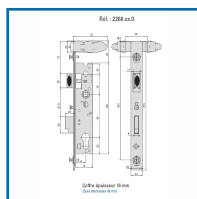

## SERRURE 1 POINT à DOUBLE MANOEUVRE PAR LE CÔTÉ POUR SÉCURITÉ ENFANTS - 2268

Stremler

ASSA ABLOY

### DESSCRIPTIF

Serrure 1 point à double manœuvre par le côté avec poignées à prise ergonomique pour sécurité enfants.

Destiné à un usage privé.

Entraxe : 92 mm - Carré : 8 mm - Pêne : 20 mm.

Coffre épaisseur : 16 mm.

Têtière : 22 x 5 mm.

Verrouillage du pêne avec 1 tour de clé.

Réversible.

Conforme NF 90-306 pour sécurité piscine enfant : au moins deux actions consécutives sont nécessaires pour libérer le système de déverrouillage.

### DETAILS

Coffre et têtière en inox - Poignée à prise ergonomique pour un usage privé.

Code	Modèle	Axe	Dimensions
307186T	2268.36.0	21 mm	Coffre profondeur : 36 mm
307186U	2268.39.0	24 mm	Coffre profondeur : 39 mm
307186V	2268.41.0	26 mm	Coffre profondeur : 41 mm
307186W	2268.45.0	30 mm	Coffre profondeur : 45 mm