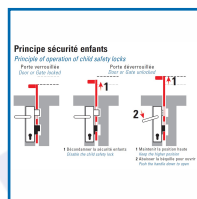

DETAILS

Coffre et têtière en inox - Poignée à prise ergonomique pour un usage privé.

Code	Modèle	Axe	Dimensions
307186T	2268.36.0	21 mm	Coffre profondeur : 36 mm
307186U	2268.39.0	24 mm	Coffre profondeur : 39 mm
307186V	2268.41.0	26 mm	Coffre profondeur : 41 mm
307186W	2268.45.0	30 mm	Coffre profondeur : 45 mm