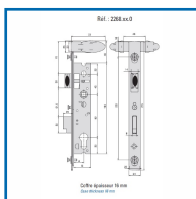

SERRURE 1 POINT à DOUBLE MANOEUVRE PAR LE CÔTÉ POUR SÉCURITÉ ENFANTS - 2268

Stremler

ASSA ABLOY

DESSCRIPTIF

Serrure 1 point à double manœuvre par le côté avec poignées à prise ergonomique pour sécurité enfants.

Destiné à un usage privé.

Entraxe : 92 mm - Carré : 8 mm - Pêne : 20 mm.

Coffre épaisseur : 16 mm.

Têtière : 22 x 5 mm.

Verrouillage du pêne avec 1 tour de clé.

Réversible.

Conforme NF 90-306 pour sécurité piscine enfant : au moins deux actions consécutives sont nécessaires pour libérer le système de déverrouillage.

Montage avec béquille sur rosace uniquement.

DETAILS

Coffre et têtière en inox - Poignée à prise ergonomique pour un usage privé.

Code	Modèle	Axe	Dimensions
307186T	2268.36.0	21 mm	Coffre profondeur : 36 mm
307186U	2268.39.0	24 mm	Coffre profondeur : 39 mm
307186V	2268.41.0	26 mm	Coffre profondeur : 41 mm
307186W	2268.45.0	30 mm	Coffre profondeur : 45 mm