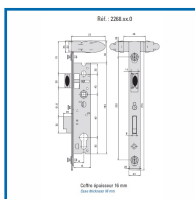

SERRURE 1 POINT à DOUBLE MANOEUVRE PAR LE CÔTÉ POUR SÉCURITÉ ENFANTS - 2268

Stremler

ASSA ABLOY

DESRIPTIF

Serrure 1 point à double manœuvre par le côté avec poignées à prise ergonomique pour sécurité enfants.

Destiné à un usage privé.

Entraxe : 92 mm - Carré : 8 mm - Pêne : 20 mm.

Coffre épaisseur : 16 mm.

Têtière : 22 x 5 mm.

Verrouillage du pêne avec 1 tour de clé.

Réversible.

Conforme NF 90-306 pour sécurité piscine enfant : au moins deux actions consécutives sont nécessaires pour libérer le système de déverrouillage.

Montage avec béquille sur rosace uniquement.

DETAILS

Coffre et têtière en inox - Poignée à prise ergonomique pour un usage privé.

Code	Modèle	Axe	Dimensions
307186T	2268.36.0	21 mm	Coffre profondeur : 36 mm
307186U	2268.39.0	24 mm	Coffre profondeur : 39 mm
307186V	2268.41.0	26 mm	Coffre profondeur : 41 mm
307186W	2268.45.0	30 mm	Coffre profondeur : 45 mm