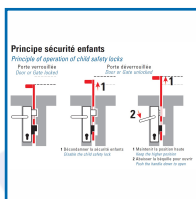

SERRURE 1 POINT à DOUBLE MANOEUVRE PAR LE CÔTÉ POUR SÉCURITÉ ENFANTS - 2268

Stremler

ASSA ABLOY

DESSCRIPTIF

Serrure 1 point à double manœuvre par le côté avec poignées à prise ergonomique pour sécurité enfants.

Destiné à un usage privé.

Entraxe : 92 mm - Carré : 8 mm - Pêne : 20 mm.

Coffre épaisseur : 16 mm.

Têtière : 22 x 5 mm.

Verrouillage du pêne avec 1 tour de clé.

Réversible.

Conforme NF 90-306 pour sécurité piscine enfant : au moins deux actions consécutives sont nécessaires pour libérer le système de déverrouillage.

Montage avec béquille sur rosace uniquement.

DETAILS

Coffre et têtière en inox - Poignée à prise ergonomique pour un usage privé.

Code	Modèle	Axe	Dimensions
307186T	2268.36.0	21 mm	Coffre profondeur : 36 mm
307186U	2268.39.0	24 mm	Coffre profondeur : 39 mm
307186V	2268.41.0	26 mm	Coffre profondeur : 41 mm
307186W	2268.45.0	30 mm	Coffre profondeur : 45 mm