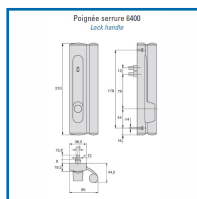

POIGNÉE SERRURE INTÉRIEURE EN APPLIQUE - 6400

Stremler

ASSA ABLOY

DESSCRIPTIF

Poignée intérieure en applique pour porte coulissante modèle 6400.

A cylindre europrofil panneton DIN pour ferrure TFC série 64XX.

Pour tête à filante.

Réversible droite/gauche.

Hauteur : 210 mm.

Mécanisme à engrenage.

Indicateur de verrouillage par voyant rouge/vert.

DETAILS

Finition laqué blanc, anodisé argent ou noir.

Code	Modèle	Finition
348455	6400.51.0	Laqué blanc
348456	6400.52.0	Laqué noir
348456A	6400.10.0	Argent