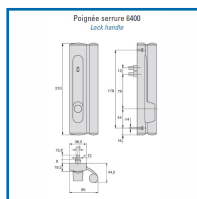

POIGNÉE SERRURE INTÉRIEURE EN APPLIQUE - 6400

 Stremler

ASSA ABLOY

DESSCRIPTIF

Poignée intérieure en applique pour porte coulissante modèle 6400.

A cylindre europrofil panneton DIN pour ferrure TFC série 64XX.

Pour tête à filante.

Réversible droite/gauche.

Hauteur : 210 m.

Mécanisme à engrenage.

Indicateur de verrouillage par voyant rouge/vert.

DETAILS

Finition laqué blanc, anodisé argent ou noir.

Code	Modèle	Finition
348455	6400.51.0	Laqué blanc
348456	6400.52.0	Laqué noir
348456A	6400.10.0	Argent