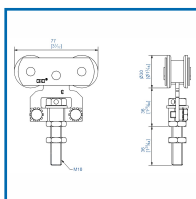

MONTURE FIXATION SUR CHANT AVEC 2 GALETS EN DELRIN

DESSCRIPTIF

Monture fixation sur chant, avec 2 galets en Delrin montés sur cage à rouleaux - Vis d'accrochage M10.

Capacité/porte: 80 kg.

Pour rail 35 x 30 mm.

DETAILS

Monture fixation sur chant, avec 2 galets en Delrin montés sur cage à rouleaux - Vis d'accrochage M10.

335008 - Plan Technique Monture fixation sur chant avec 2 galets en Delrin

Code	Modèle
335008	0235D