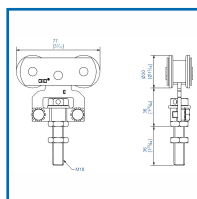

## MONTURE FIXATION SUR CHANT AVEC 2 GALETS EN DELRIN

### DESRIPTIF

Monture fixation sur chant, avec 2 galets en Delrin montés sur cage à rouleaux - Vis d'accrochage M10.

Capacité/porte: 80 kg.

Pour rail 35 x 30 mm.

### DETAILS

Monture fixation sur chant, avec 2 galets en Delrin montés sur cage à rouleaux - Vis d'accrochage M10.

335008 - Plan Technique Monture fixation sur chant avec 2 galets en Delrin

Code	Modèle
335008	0235D